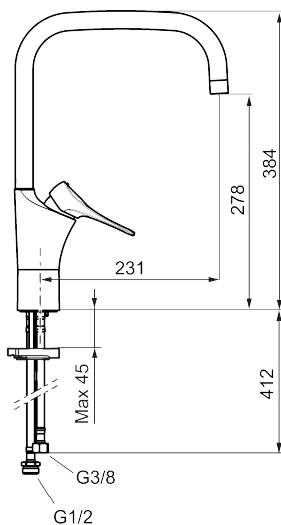

Art.nr: 86100010 **RSK:** 8311609 **Flöde 3 bar:** 6,0 l/min

Utförande: Krom

Unika egenskaper

Skyddsmodul 

- Kallstartsfunktion
- Mjukstängande med keramisk avstängning
- Inbyggd, lätt omställbar flödesbegränsning och temperaturspär
- Eco Flow (energi- och vattenbesparande strålsamlare)
- Hög, svängbar pip. Spärbricka medföljer för 60°, 85°, 110° eller 360°
- Flexibla anslutningsrör i metallspunnen Soft PEX®, lekande G3/8
- Lead Free (blyfri)
- Ljudklass 1
- Hålmått Ø34-37 mm