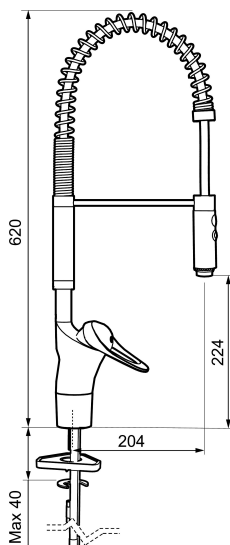

9000E flexi köksblandare

Köket är den del av hemmet där allt händer. Det är här det lagas, bakas och fejas – varje dag. Då är det viktigt att verktygen håller. Det gäller inte minst kökskranen som ska bekänna färg i många tuffa år. FM Mattsson 9000E gör vad den ska effektivt, gång efter gång utan onödigt slöseri av varmvatten.

Art.nr: 81000000 **RSK:** 8308940 **Flöde 3 bar:** 10,2 l/min

Utförande: Krom, ansl. slät ände Ø10 mm

- Kallstartsfunktion
- Inbyggd, lätt omställbar flödesbegränsning och temperaturspär
- Mjukstängande med keramisk avstängning
- Svängbar pip, spärrbricka medföljer för 60°, 85°, 110° eller 360°
- 2-stråligt munstycke med koncentrerad strålbild och handdusch
- Med Soft PEX®-rör
- Längd anslutningsrör: 352 mm
- Hålmått Ø34–37 mm
- Ytterdiameter fot: Ø52 mm
- OBS! Avsedd för installation på bänkskiva (ej på tunn diskbank)