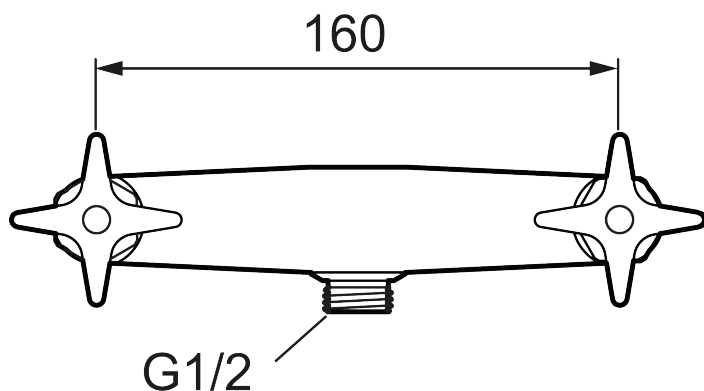

Utförande: Krom, 160 c/c

### Unika egenskaper

Skyddsmodul 

- Med typgodkända backventiler i inloppen
- Vid utlopp uppåt skiftas rattarna
- Duschansl. utsprång från vägg: 40 mm