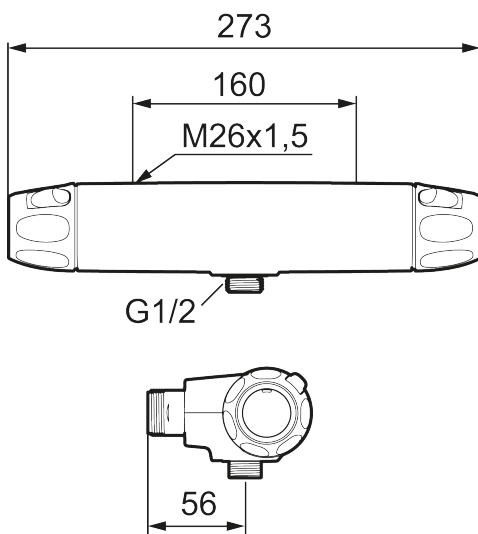

Art.nr: 86800000 RSK: 8351551 Flöde 3 bar: 12,2 l/min

Utförande: Krom, 160 c/c

Unika egenskaper

Skyddsmodul  EB

- Utlopp ned
- Tryckbalanserad termostatblandare
- Keramisk avstängning
- Eco-stopp
- Lead Free (blyfri)
- Med typgodkända backventiler
- Ljudklass 1