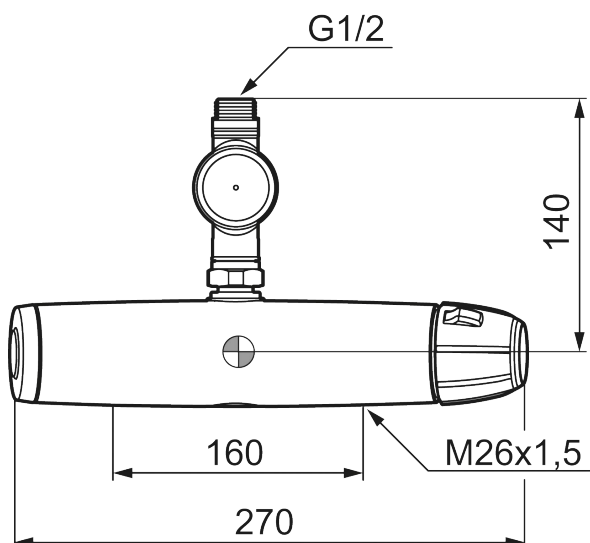

9000E II duschblandare

Blandarens stilrena form kompletterar de unika funktioner och den miljöhänsyn som kännetecknar 9000E-serien. Smart teknik spar vatten och energi utan att tumma på bekvämligheten för dig som användare.

Art.nr: 82131600 RSK: 8202721

Utförande: Krom, 160 c/c, med självstängande ventil

Unika egenskaper

Skyddsmodul 

- Tryckbalanserad termostatblandare
- Med Presto-ventil
- För allmänna bad och dylikt
- Spoltid: Cirka 30 sek.
- Med begränsad temperaturreglering till max 38° (eller annan önskad maxtemp.)
- Med typpodkända backventiler
- Duschansl. utsprång från vägg: 70 mm