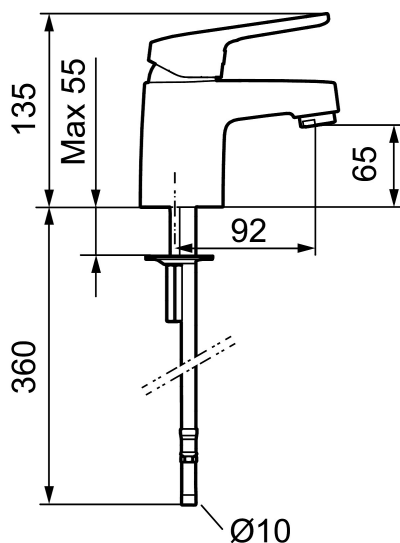

Art.nr: 83520000 **RSK:** 8235549 **Flöde 3 bar:** 6,4 l/min

Utförande: Krom, ansl. slät ände Ø10 mm

Unika egenskaper

Skyddsmodul 

- Kallstartsfunktion
- Mjukstängande med keramisk avstängning
- Inbyggd, lätt omställbar flödesbegränsning och temperaturspär
- Eco Flow (energi- och vattenbesparande strålsamlare)
- Med Soft PEX®-rör
- Hålmått Ø32-36 mm

Art.nr: 83520000

RSK: 8235549

Reservdelslista

NR.	ART.NR	RSK	BESKRIVNING
1	58501000	8592023	Komplett spak , krom
2	58511000	8592021	Färgmarkering och fästskruv till spak
3	58521000	8592020	Täckhylsa, krom
4	58530140	8241726	Fästnippel med serviceverktyg
5	60770000	8591918	Serviceverktyg
6	59120009	8591949	Insats med serviceverktyg, kallstart (grön ring), original
6	59115500	8591947	Insats med serviceverktyg, ej kallstart (röd ring)