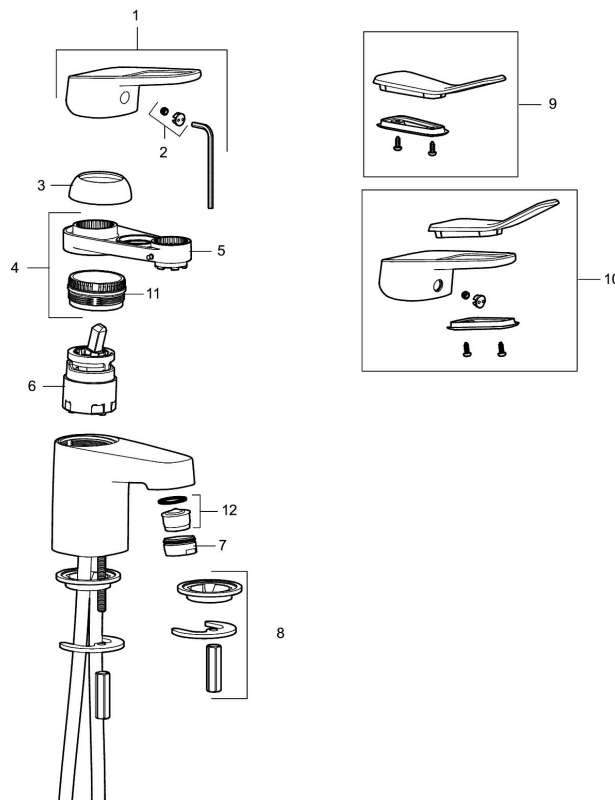

PRODUKTBESKRIVNING

SILJAN mini tvättställsblandare

Mjuka, följsamma linjer och spegelblanka ytor. Vi har strävat efter renhet, enkelhet och funktion, allt för att värna om människa och miljö. Vi har fokuserat extra mycket på designen och med hjälp av återkommande former skapat en tydlig familjekänsla.

Stor eller liten? Med Siljan vill vi erbjuda produkter som passar för alla, oavsett smak och storlek på boende. En stor liten nyhet är Siljan tvättställsblandare Mini, en blandare speciellt utformad för små bostäder, små badrum eller små händer. Du väljer! Självklart får du samma höga kvalitet, bara i lite mindre format.

Art.nr: 83520000

RSK: 8235549

Reservdelslista

NR.	ART.NR	RSK	BESKRIVNING
1	58501000	8592023	Komplett spak , krom
2	58511000	8592021	Färgmarkering och fästskruv till spak
3	58521000	8592020	Täckhylsa, krom
4	58530140	8241726	Fästnippel med serviceverktyg
5	60770000	8591918	Serviceverktyg
6	59120009	8591949	Insats med serviceverktyg, kallstart (grön ring), original
6	59115500	8591947	Insats med serviceverktyg, ej kallstart (röd ring)