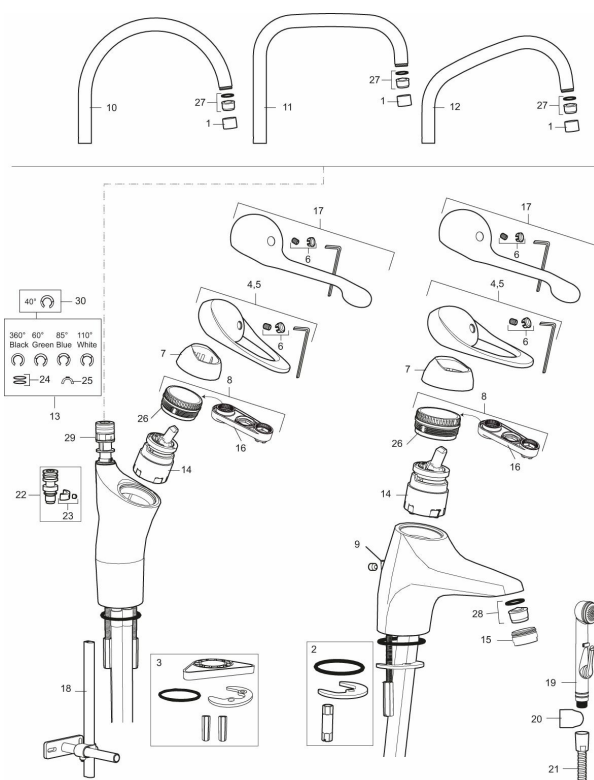

PRODUKTBESKRIVNING

9000E II köksblandare

Sveriges mest sålda blandare!

Köket är den del av hemmet där allt händer. Det är här det lagas, bakas och fejas – varje dag. Då är det viktigt att verktygen håller. Det gäller inte minst kökskranen som ska bekänna färg i många tuffa år. FM Mattsson 9000E gör vad den ska effektivt, gång efter gång utan onödigt slöseri av varmvatten.

Art.nr: 80006010

Reservdelslista

NR.	ART.NR	RSK	BESKRIVNING
1	29142200	8281524	Hylsa M22 inv.
2	S600160	8387096	Monteringssats, tvättställsblandare
3	39141800		Monteringssats, köksblandare utan DM-avst.
4	58500000	8591936	Spak, komplett, längd: 90 mm
5	58501750	8591937	Spak, komplett, längd: 150 mm
6	58510000	8591944	Färgmarkering och fästskruv till spak
7	58520000	8591945	Täckhylsa
8	58530140	8241726	Fästnippel med serviceverktyg
9	58540000	8591940	Kedjefäste
10	58600000	8154074	Utloppspip, C-modell