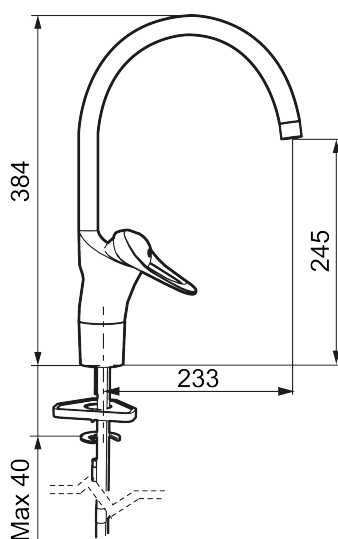

Art.nr: 80006010

Utförande: Krom, Eco Plus, ansl. lekande G3/8

### Unika egenskaper

- Kallstartsfunktion
- Mjukstängande med keramisk avstängning
- Inbyggd, lätt omställbar flödesbegränsning och temperaturspär
- Eco Flow (energi- och vattenbesparande strålsamlare)
- Svängbar pip 60°, 85°, 110° eller 360° (spärsegment medföljer för 60° och 110°)
- Med Soft PEX®-rör
- Längd anslutningsrör: 350 mm
- Hålmått Ø34-37 mm
- Ytterdiameter fot Ø52 mm

Art.nr: 80006010