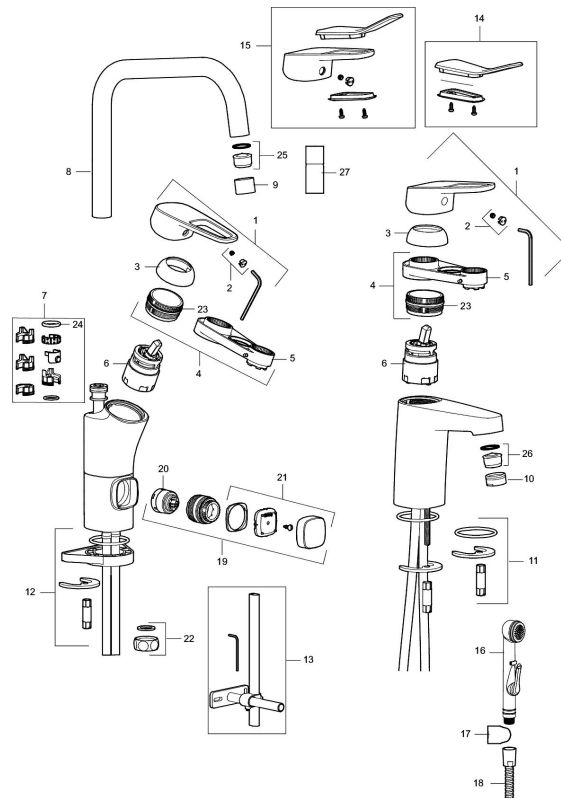

Artikkelnummer: 83016000 Flow 3 bar: 7,7 l/m

Utførende: Krom, Eco Plus, ansl. 10 mm spiss

Unike funksjoner

Tilbakeslagssikring

- Mykstengende
- Kaldstart
- Eco Flow (energi- og vannbesparende strålesamler)
- Vannmengdebegrensere og temperatursperre
- Svingbar tut sperre 60°, 85°, 110° eller 360°
- Avstengning for maskin Kv, omstillbar til Vv
- For hull i benk Ø34-37 mm
- Fleksible Soft PEX®-rør med 3/8" mutter
- EcoPlus: Fjærbelastet spak over halv mengde

Artikkelnummer: 83016000

Reservedelsliste

NR.	FMM-NR	NRF	BESKRIVELSE
	44450009		Tillbehørspose for fast tut
1	58501000	4304766	Spak, komplett
2	58511000	4304106	Merkeplugg og skrue
3	58521000	4304768	Krom
4	58530140	4303922	Innsatsmutter m/verktøy
5	60770000	4303931	Innsatsnøkkel
6	59120009	4303851	Innsats kaldstart m/verktøy (grønn ring)
6	59120000	4303831	Innsats, kaldstart (grønn ring)
6	59115500	4303928	Innsats m/verktøy (rød ring)
6	59126000		Innsats m/Eco Plus kaldstart (grønn ring)
6	S600232		Innsats, for servantbatteri, LEED-tilpasset