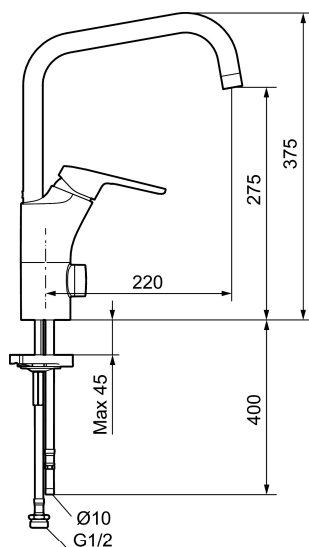

Artikkelnummer: 83016000 Flow 3 bar: 7,7 l/m

Utførende: Krom, Eco Plus, ansl. 10 mm spiss

Unike funksjoner

Tilbakeslagssikring

- Mykstengende
- Kaldstart
- Eco Flow (energi- og vannbesparende strålesamler)
- Vannmengdebegrensere og temperatursperre
- Svingbar tut sperre 60°, 85°, 110° eller 360°
- Avstengning for maskin Kv, omstillbar til Vv
- For hull i benk Ø34-37 mm
- Fleksible Soft PEX®-rør med 3/8" mutter
- EcoPlus: Fjærbelastet spak over halv mengde

Artikkelnummer: 83016000

Reservedelsliste

NR.	FMM-NR	NRF	BESKRIVELSE
	44450009		Tillbehørspose for fast tut
1	58501000	4304766	Spak, komplett
2	58511000	4304106	Merkeplugg og skrue
3	58521000	4304768	Krom
4	58530140	4303922	Innsatsmutter m/verktøy
5	60770000	4303931	Innsatsnøkkel
6	59120009	4303851	Innsats kaldstart m/verktøy (grønn ring)
6	59120000	4303831	Innsats, kaldstart (grønn ring)
6	59115500	4303928	Innsats m/verktøy (rød ring)
6	59126000		Innsats m/Eco Plus kaldstart (grønn ring)
6	S600232		Innsats, for servantbatteri, LEED-tilpasset