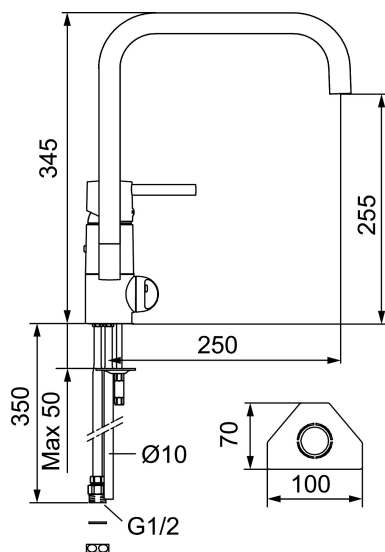

GARDA I köksblandare

Garda är en blandarserie med strikt och avskalat formspråk. Den höjer totalupplevelsen av ett modernt kök och bygger på våra unika tekniska fördelar i form av bland annat mjukstängning och keramisk tätning. Dessutom har den utbytbar pip. Du kan med ett enkelt handgrepp byta pip och variera blandarens utseende efter tycke och smak. Valet är ditt.

Art.nr: 96010000 RSK: 8308877

Utförande: Krom, ansl. Cu-rör Ø10 mm

- Mjukstängande med keramisk avstängning
- Inbyggd, lätt omställbar flödesbegränsning och temperaturspär
- Med inbyggd keramisk avstängning för disk- och tvättmaskin. Omställbar mellan KV och VV, förinställd på KV
- Eco Flow (energi- och vattenbesparande strålsamlare)
- Svängbar pip 110°
- Hålmått Ø32–35 mm
- Skyddsmodul AA gäller ej anslutning till diskmaskin