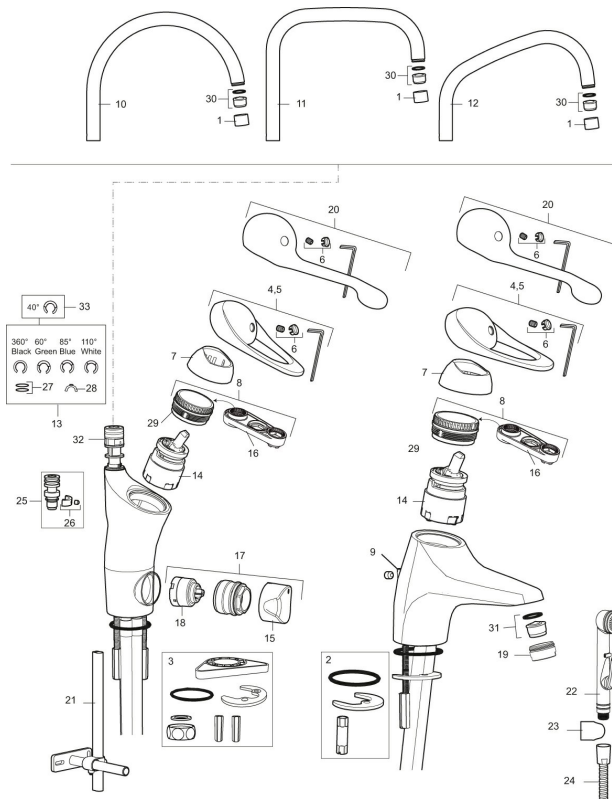

PRODUKT BESKRIVNING

9000E servantbatteri

Her er det et optimert samspill mellom form og funksjon. FM Mattsson 9000E viser vei for en ny generasjon servantbatterier, som er miljøtilpasset ned til minste detalj. Helt fra grunnutførelsen har det unike funksjoner som sparer energi samtidig som komforten opprettholdes. Svingbar tut 60°, 85°, 110° eller 360° og avstengning for maskin Kv, omstillbar til Vv. **Artikkelnummer: 80586000**

Reservedelsliste

NR.	FMM-NR	NRF	BESKRIVELSE
1	29142200		Hylse for strålesamler M22 innv.
2	39140800	4303914	Monteringstilbehør for servantbatterier
3	39142800	4303916	Monteringstilbehør for kjøkkenbatteri
4	58500000	4303917	Spak L-90 mm, krom
5	58501750	4303918	Spak Care L-150 mm, krom
6	58510000	4303919	Merkeplugg og skrue
7	58520000	4303921	Dekkhylse, krom
8	58530140	4303922	Innsatsmutter m/verktøy
9	58540000	4303923	Kedjefeste for oppløfthull, krom
10	58600000	4303924	Utløpstut, II-modell