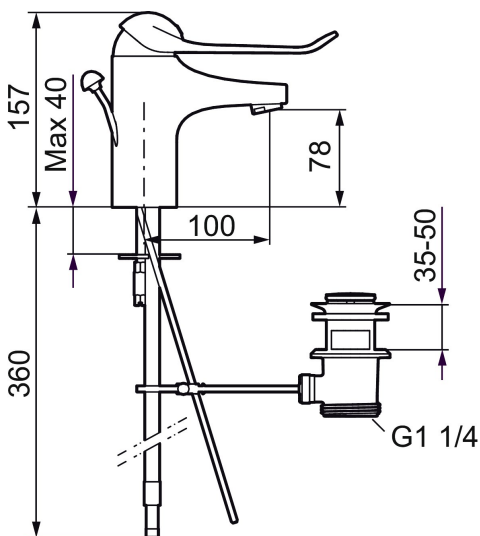

Art.nr: 80654000 RSK: 8235461

Utförande: Krom, ansl. slät ände Ø10 mm

Unika egenskaper

Skyddsmodul **AA**

- Med lyftventil, helt i metall
- Kallstartsfunktion
- Mjukstängande med keramisk avstängning
- Inbyggd, lätt omställbar flödesbegränsning och temperaturspär
- Eco Flow (energi- och vattenbesparande strålsamlare)
- Med Soft PEX®-rör
- Hålmått Ø33,5–37 mm
- Spak: 150 mm

Art.nr: 80654000

RSK: 8235461

Reservdelslista

NR.	ART.NR	RSK	BESKRIVNING
1	58500000	8591936	Spak, komplett, längd: 90 mm
1	58501750	8591937	Spak, komplett, längd: 150 mm
1	58501800	8592048	Spak, komplett, längd: 180 mm
2	58510000	8591944	Färgmarkering och fästskruv till spak
3	58520000	8591945	Täckhylsa
4	58530140	8241726	Fästnippel med serviceverktyg
5	S600273	8387230	Keramikinsats med serviceverktyg, kallstart (grön ring)
5	59120000	8591769	Insats komplett, kallstart (grön ring)
5	59126000	8591966	Insats med serviceverktyg, Eco Plus (grön ring)
5	S600232		Keramikinsats, Low flow, för LEED blandare
6	29142400	8281526	Hylsa M24 utv., 13 mm

NR.	ART.NR	RSK	BESKRIVNING
7	S600160	8387096	Monteringssats, tvättställsblandare
8	S600206	8233049	Självstängande handdusch, krom
9	34093000	8186018	Handduschhållare, krom
10	S600207	8236647	Högtrycksslang, 1,5 m, krom
11	29390000	8295356	Fästnippel
12	29102910	8281534	Strålsamlarinsats, 5,5–6,5 l/min vid 3 bar
12	29102710	8281528	Strålsamlarinsats, 9–11 l/min vid 3 bar
12	29100500	8281532	Strålsamlarinsats, 5 l/min vid 2–6 bar
12	S600072	8281671	Strålsamlarinsats, 3 l/min vid 2–6 bar