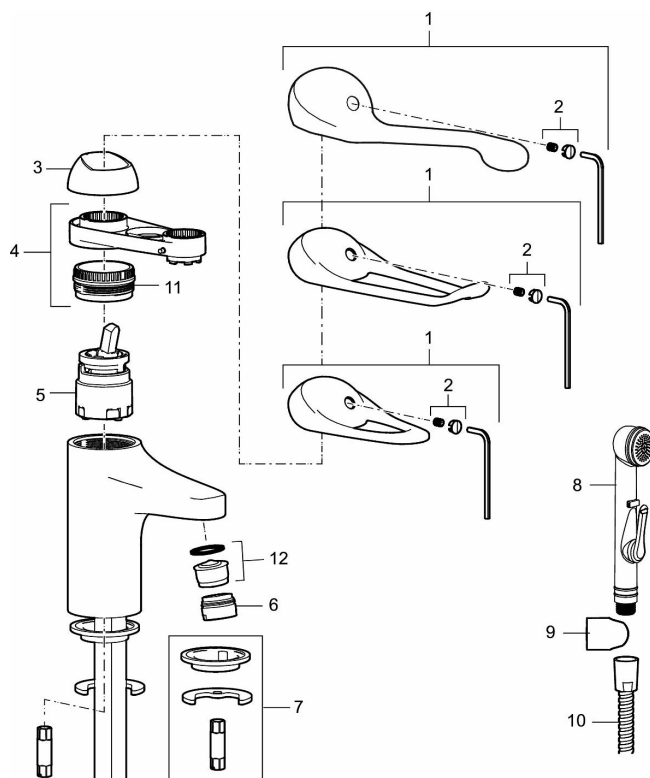

Art.nr: 80654000 RSK: 8235461

Utförande: Krom, ansl. slät ände Ø10 mm

Unika egenskaper

Skyddsmodul **AA**

- Med lyftventil, helt i metall
- Kallstartsfunktion
- Mjukstängande med keramisk avstängning
- Inbyggd, lätt omställbar flödesbegränsning och temperaturspär
- Eco Flow (energi- och vattenbesparande strålsamlare)
- Med Soft PEX®-rör
- Hålmått Ø33,5–37 mm
- Spak: 150 mm

PRODUKTBESKRIVNING

9000E II care tvättställsblandare

Energiklassad tvättställsblandare med lyftventil och ekoflöde. Mjukstängning som förhindrar smällar och tryckstötar är standard, liksom kallstart, keramisk tätning och inbyggd temperaturspär. 5 års tryckgaranti. Här med en extra lång spak på 150 mm.

Art.nr: 80654000

RSK: 8235461

Reservdelslista

NR.	ART.NR	RSK	BESKRIVNING
1	58500000	8591936	Spak, komplett, längd: 90 mm
1	58501750	8591937	Spak, komplett, längd: 150 mm
1	58501800	8592048	Spak, komplett, längd: 180 mm
2	58510000	8591944	Färgmarkering och fästskruv till spak
3	58520000	8591945	Täckhylsa
4	58530140	8241726	Fästnippel med serviceverktyg
5	S600273	8387230	Keramikinsats med serviceverktyg, kallstart (grön ring)
5	59120000	8591769	Insats komplett, kallstart (grön ring)
5	59126000	8591966	Insats med serviceverktyg, Eco Plus (grön ring)
5	S600232		Keramikinsats, Low flow, för LEED blandare
6	29142400	8281526	Hylsa M24 utv., 13 mm

NR.	ART.NR	RSK	BESKRIVNING
7	S600160	8387096	Monteringssats, tvättställsblandare
8	S600206	8233049	Självstängande handdusch, krom
9	34093000	8186018	Handduschhållare, krom
10	S600207	8236647	Högtrycksslang, 1,5 m, krom
11	29390000	8295356	Fästnippel
12	29102910	8281534	Strålsamlarinsats, 5,5–6,5 l/min vid 3 bar
12	29102710	8281528	Strålsamlarinsats, 9–11 l/min vid 3 bar
12	29100500	8281532	Strålsamlarinsats, 5 l/min vid 2–6 bar
12	S600072	8281671	Strålsamlarinsats, 3 l/min vid 2–6 bar