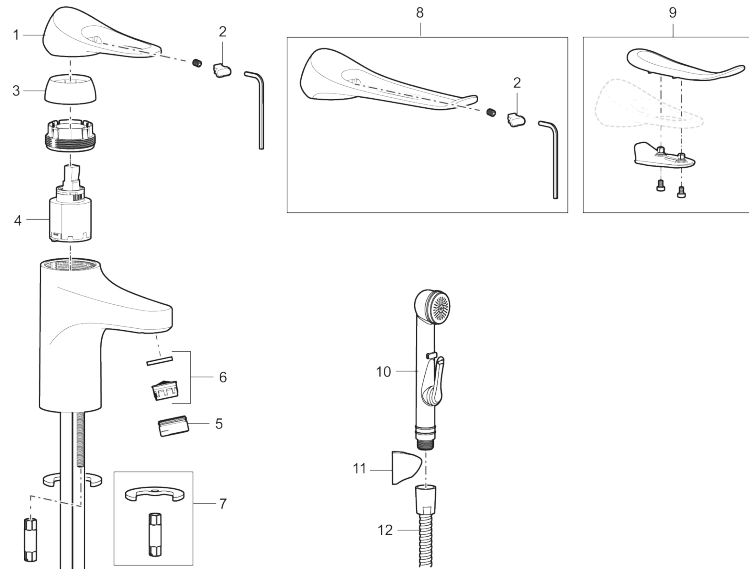

9000XE care servantbatteri med 165 mm spak

Artikkelnummer: 86504310

Utførende: Krom, 3 l/min, LEED-tilpasset

- Mykstengende
- Kaldstart
- Eco Flow (energi- og vannbesparende strålesamler)
- Vannmengdebegrenser og temperatursperre
- Lead Free (blyfri)
- Lydklasse 1
- Fleksible Soft PEX®-rør med 3/8" mutter

Unike funksjoner

Tilbakeslagssikring

PRODUKTBESKRIVNING

9000XE care servantbatteri med 165 mm spak

Artikkelnummer: 86504310

Reservedelsliste

NR.	FMM-NR	NRF	BESKRIVELSE
1	S600096	4305273	Spak, krom
1	S600096.75	4305274	Spak, børstet krom
2	S600097	4305275	Merkeplugg
3	S600101	4305279	Dekkhylse, krom
3	S600101.75	4305281	Dekkhylse, børstet krom
4	S600100	4305278	Innsats, inkl. serviceverktøy, kjøkkenbatterier (LEED) og servantbatterier
4	S600099	4305277	Innsats, kjøkkenbatterier (LEED) og servantbatterier
4	S600178	4305292	Innsats med verktøy
5	S600156	4305246	Hylse for strålesamler M24 utv., 13 mm, krom
5	S600156.75	4305247	Hylse for strålesamler M24 utv., 13 mm, børstet krom
6	S600072	4305261	Innsats strålesamler 3 l/min ved 2–6 bar
6	S600226	4305296	Innsats strålesamler 1,7 l/min ved 2–6 bar
7	S600160		Monteringstilbehør for servantbatteri
8	S600175	4305291	Care-spak, komplett
9	S600106	4305236	Care-sett
10	S600206	4305294	Selvtstengende hånddusj, krom
11	S600157		Hånddusjholder, krom

NR.	FMM-NR	NRF	BESKRIVELSE
11	S600157.75		Hånddusjholder, børstet krom
12	S600152	4305288	Høytrykkslange, lengde 1,5 m, krom