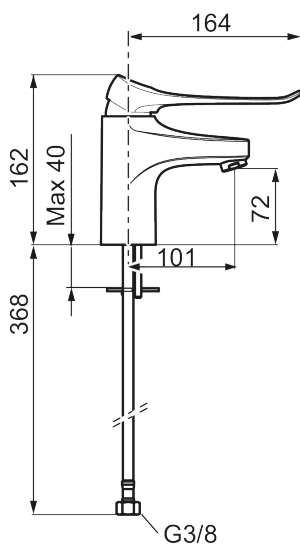

9000XE care servantbatteri med 165 mm spak

Artikkelnummer: 86504310

Utførende: Krom, 3 l/min, LEED-tilpasset

- Mykstengende
- Kaldstart
- Eco Flow (energi- og vannbesparende strålesamler)
- Vannmengdebegrenser og temperatursperre
- Lead Free (blyfri)
- Lydklasse 1
- Fleksible Soft PEX®-rør med 3/8" mutter

Unike funksjoner

Tilbakeslagssikring

PRODUKTBESKRIVNING

9000XE care servantbatteri med 165 mm spak

Artikkelnummer: 86504310

Reservedelsliste

NR.	FMM-NR	NRF	BESKRIVELSE
1	S600096	4305273	Spak, krom
1	S600096.75	4305274	Spak, børstet krom
2	S600097	4305275	Merkeplugg
3	S600101	4305279	Dekkhylse, krom
3	S600101.75	4305281	Dekkhylse, børstet krom
4	S600100	4305278	Innsats, inkl. serviceverktøy, kjøkkenbatterier (LEED) og servantbatterier
4	S600099	4305277	Innsats, kjøkkenbatterier (LEED) og servantbatterier
4	S600178	4305292	Innsats med verktøy
5	S600156	4305246	Hylse for strålesamler M24 utv., 13 mm, krom
5	S600156.75	4305247	Hylse for strålesamler M24 utv., 13 mm, børstet krom
6	S600072	4305261	Innsats strålesamler 3 l/min ved 2–6 bar
6	S600226	4305296	Innsats strålesamler 1,7 l/min ved 2–6 bar
7	S600160		Monteringstilbehør for servantbatteri
8	S600175	4305291	Care-spak, komplett
9	S600106	4305236	Care-sett
10	S600206	4305294	Selvtstengende hånddusj, krom
11	S600157		Hånddusjholder, krom

NR.	FMM-NR	NRF	BESKRIVELSE
11	S600157.75		Hånddusjholder, børstet krom
12	S600152	4305288	Høytrykkslange, lengde 1,5 m, krom