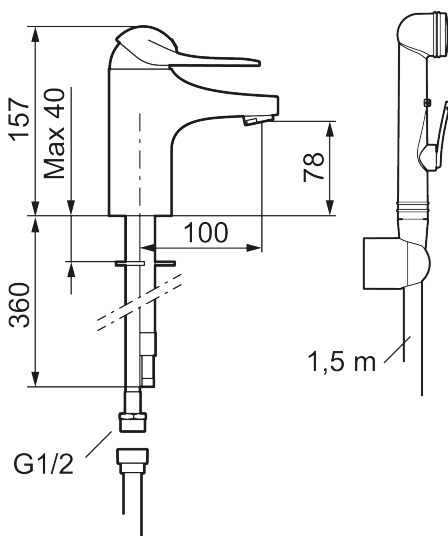

9000E tvättställsblandare

Energiklassad tvättställsblandare med självstängande sidodusch, slang och väggfäste. Ekoflöde. Mjukstängning som förhindrar smällar och tryckstötter är standard, liksom kallstart, keramisk tätning och inbyggd temperaturspär. 5 års tryckgaranti.

Art.nr: 80676000 RSK: 8278426

Utförande: Krom, Eco Plus, ansl. lekande G3/8

Unika egenskaper

Skyddsmodul 

- Med självstängande handdusch, väggfäste och slang
- Kallstartsfunktion
- Mjukstängande med keramisk avstängning
- Inbyggd, lätt omställbar flödesbegränsning och temperaturspär
- Eco Flow (energi- och vattenbesparande strålsamlare)
- Med Soft PEX[®]-rör
- Hålmått Ø33,5–37 mm