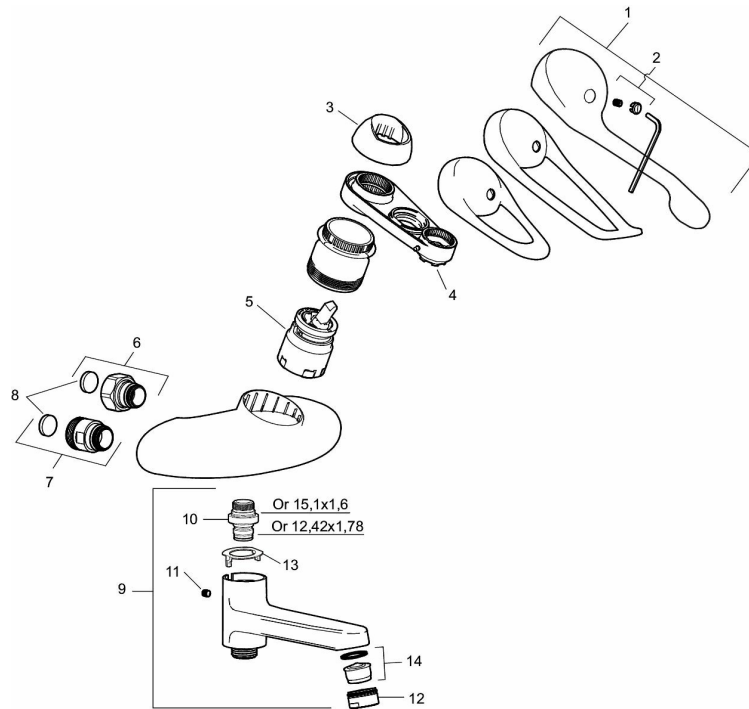

Artikel-nummer: 81911500 VVS: 727001204

Beskrivelse: Krom

Unikke egenskaber

Tilbageløbssikring 

- Soft closing med keramisk kartusche.
- Kararmatur uden tud, med tilslutning til kartud.
- Til montering af svingtud og omskifter.
- Tilslutningens fremspring fra væg: 60 mm.
- OBS! Tud bestilles separat.
- **5 års trykgaranti.**

PRODUKTBESKRIVELSE

Etgrebsarmatur 9000E-serien

Her er samspillet mellem form og funktion optimeret. FM Mattsson 9000E viser vejen til en ny generation af blandingsbatterier, der er miljøtilpasset ned til mindste detalje. Blandingsbatteriet giver et smukt indtryk og bidrager til et teknisk fuldendt køkken. Også i basisudgaven har det unikke funktioner, der sparer energi, samtidig med at komforten bevares

Artikel-nummer: 81911500 VVS: 727001204

Reservedelsliste

NR.	FMM-NR	VVS	BESKRIVELSE
1	58500000	745136102	Greb, krom L=90 mm
1	58501750	745136143	Care-greb, komplet, længde 150 mm
1	58501800		Care-greb, komplet, længde 180 mm
2	58510000	745136025	Farvebrik til greb, 9000E
3	58520000	745136324	Dækkappe 9000E, krom
4	S600298		Serviceværktøj
5	S600276		Keramisk patron med værktøj, 20 l/min
6	59811800		Tilslutning 150 c/c
7	59800800		Omløber 160 c/c
8	38680009	745137758	Filtersæt, inkl. o-ringe og serviceværktøj
9	82990000	745136414	Kartud med vridomskifter, krom
10	39754000	745136419	Nippel M18x1 m. o-ring (karmatur)