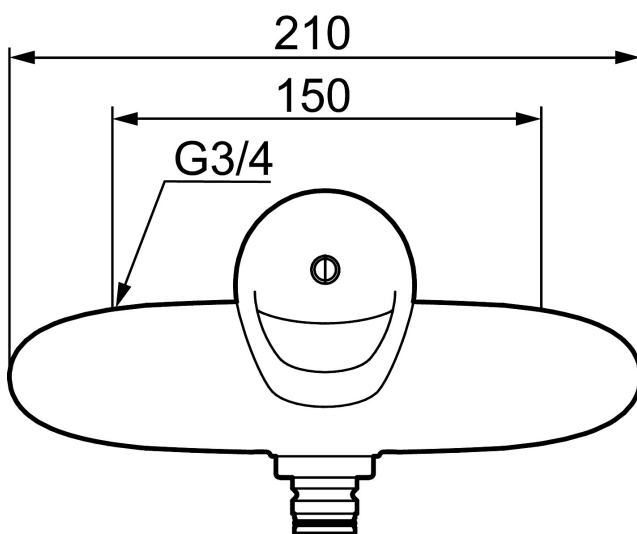

Artikel-nummer: 81911500 VVS: 727001204

Beskrivelse: Krom

Unikke egenskaber

Tilbageløbssikring 

- Soft closing med keramisk kartusche.
- Kararmatur uden tud, med tilslutning til kartud.
- Til montering af svingtud og omskifter.
- Tilslutningens fremspring fra væg: 60 mm.
- OBS! Tud bestilles separat.
- **5 års trykgaranti.**