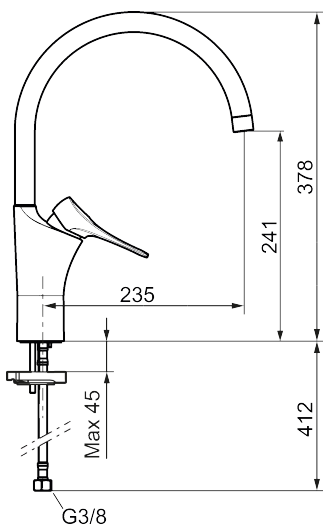

9000XE köksblandare

9000XE Köksblandare med C-pip i krom platsar i vilket kök som helst, oavsett storlek. Köksblandaren är blyfri och har våra smarta, innovativa och energibesparande funktioner såsom kallstart, mjukstängning, temperaturspärri samt energi- och vattenbesparande strålsamlare. Den tidlösa och ändamålsenliga designen gör den till ett lika funktionellt som estetiskt hållbart inslag i det moderna hemmet. Produkten är LEED/BREEAM-anpassad vilket innebär att den uppfyller flödeskraven som ställs på vissa ny- och ombyggnationer.

Art.nr: 86007410 RSK: 8312008 Flöde 3 bar: 3,1 l/min
Utförande: Krom, LEED/BREEAM-anpassad

Unika egenskaper

Skyddsmodul 

- Kallstartsfunktion
- Mjukstängande med keramisk avstängning
- Inbyggd, lätt omställbar flödesbegränsning och temperaturspärri
- Eco Flow (energi- och vattenbesparande strålsamlare)
- Hög, svängbar pip. Spärbricka medföljer för 60°, 85°, 110° eller 360°
- Flexibla anslutningsrör i metallspunnen Soft PEX[®], lekande G3/8
- Lead Free (blyfri)
- Ljudklass 1
- Hålmått Ø34-37 mm