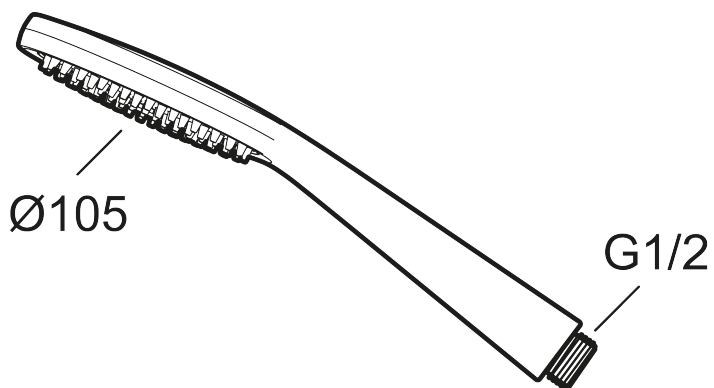

Hånddusj, 9000XE

Artikkelnummer: S600091.75 NRF: 4304977

Utførende: Børstet krom

- Kalkavvisende sil Ø105 mm
- Eco Flow 7,5 l/min ved 2–6 bar

Garantivilkår

Alle blandedbatterier og alt tilbehør fra FM Mattsson konstrueres og produseres i henhold til gjeldende EU-standarder. Produktene testes grundig i vår fabrikk før de leveres ut til kundene. Vi ber deg om å lese og følge nøye bruks- og vedlikeholdsinstruksjonene som følger med produktet. Korrekt installasjon, vedlikehold og bruk garanterer langvarig holdbarhet for produktet.