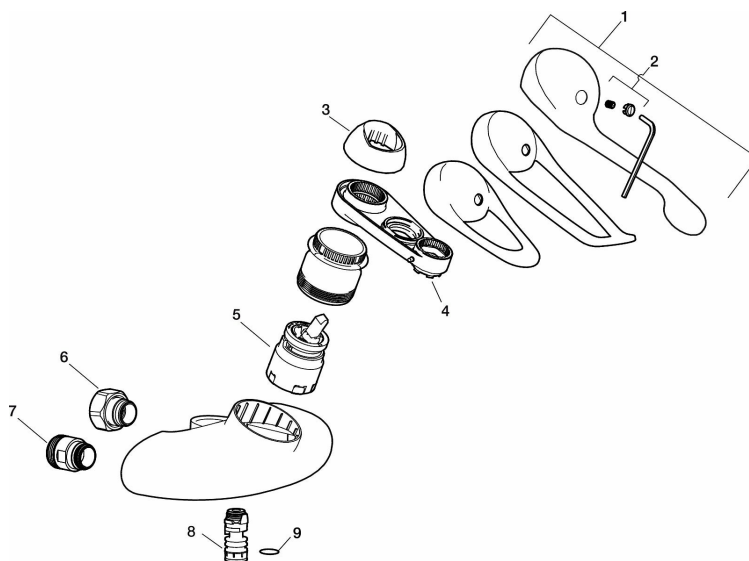

Art.nr: 81340150 RSK: 8309004 Flöde 3 bar: 7,1 l/min  
Utförande: Krom, 160 c/c

- Kallstart
- Mjukstängande med keramisk avstängning
- Inbyggd, lätt omställbar flödesbegränsning och temperaturspär
- Inkl. underliggande pip
- OBS! Får ej användas tillsammans med självstängande handdusch

## Reservdelslista

NR.	ART.NR	RSK	BESKRIVNING
	44450009	8295353	Tillbehörspåse (spärsegment, stoppskruv, insexnyckel 3 mm)
1	58500000	8591936	Spak, komplett, längd: 90 mm
1	58501750	8591937	Spak, komplett, längd: 150 mm
1	58501800	8592048	Spak, komplett, längd: 180 mm
2	58510000	8591944	Färgmarkering och fästskruv till spak
3	58520000	8591945	Täckhylsa
4	S600298	3870203	Serviceverktyg
5	S600273	8387230	Keramikinsats med serviceverktyg, kallstart (grön ring)
5	59126000	8591966	Insats med serviceverktyg, Eco Plus (grön ring)
6	59811800	8592011	Anslutningsnippel 150 c/c (vänstergängad)
7	59800800	8592005	Anslutningsnippel 160 c/c
8	29888000	8243166	Pipnippel M18x1
9	37801550	8295350	O-ring 15,54 x 2,62, 2-pack