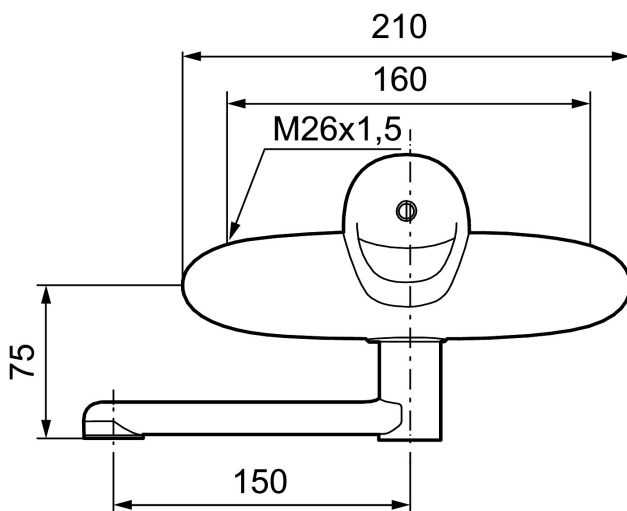

9000E köks- och tvättställsblandare

Här finns en optimerad samverkan mellan form och funktion. FM Mattsson 9000E visar vägen för en ny generation blandare, som miljöanpassats in i minsta detalj. Blandaren skänker ett vackert intryck och teknisk fulländning till kök/tvätt. Redan i sitt grundutförande ger den unika funktioner som sparar energi med bibehållen komfort.

Art.nr: 81340150 RSK: 8309004 Flöde 3 bar: 7,1 l/min
Utförande: Krom, 160 c/c

- Kallstart
- Mjukstängande med keramisk avstängning
- Inbyggd, lätt omställbar flödesbegränsning och temperaturspär
- Inkl. underliggande pip
- OBS! Får ej användas tillsammans med självstängande handdusch