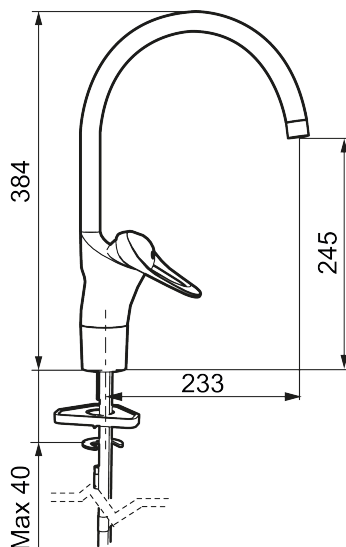

Art.nr: 80000000 RSK: 8308935 Flöde 3 bar: 7,4 l/min

Utförande: Krom, ansl. slät ände Ø10 mm

Unika egenskaper

Skyddsmodul **AA**

- Kallstartsfunktion
- Mjukstängande med keramisk avstängning
- Inbyggd, lätt omställbar flödesbegränsning och temperaturspär
- Eco Flow (energi- och vattenbesparande strålsamlare)
- Hög, svängbar pip. Spärrbricka medföljer för 60°, 85°, 110° eller 360°
- Med Soft PEX®-rör
- Längd anslutningsrör: 350 mm
- Hålmått Ø34-37 mm
- Ytterdiameter fot Ø52 mm

NR.	ART.NR	RSK	BESKRIVNING
10	58600000	8154074	Utloppspip, C-modell
10	58600200		Utloppspip, C-modell, 200mm
11	58610000	8154075	Utloppspip, U-modell
12	58620000	8154076	Utloppspip, J-modell
13	58640000	8594555	Piplåssats (o-ring, stödning, låsringar, glidring)
14	59115500	8591947	Insats med serviceverktyg, ej kallstart (röd ring)
14	59126000	8591966	Insats med serviceverktyg, Eco Plus (grön ring)
14	59120009	8591949	Insats med serviceverktyg, kallstart (grön ring), original
14	59120000	8591769	Insats komplett, kallstart (grön ring)
15	29142400	8281526	Hylsa M24 utv., 13 mm
16	60770000	8591918	Serviceverktyg
17	58501800	8592048	Spak, komplett, längd: 180 mm
18	39147000	8592050	Stabiliseringsats
19	S600206	8233049	Självstängande handdusch, krom
20	34093000	8186018	Handduschhållare, krom
21	S600207	8236647	Högtrycksslang, 1,5 m, krom
22	37791000	8295341	Pipnippel komplett, för fast pip
23	38081000	8295334	Stoppskruv med spärsegment
24	37801550	8295350	O-ring 15,54 x 2,62, 2-pack
25	58642000	8295339	Spärrklack, 2-pack, (svart/grå)
26	29390000	8295356	Fästnippel
27	29102290	8242220	Strålsamlarinsats, 7–9 l/min vid 3 bar
27	29102890	8281533	Strålsamlarinsats, 10–13 l/min vid 3 bar
28	29102910	8281534	Strålsamlarinsats, 5,5–6,5 l/min vid 3 bar
28	29102710	8281528	Strålsamlarinsats, 9–11 l/min vid 3 bar
28	29100500	8281532	Strålsamlarinsats, 5 l/min vid 2–6 bar
29	S600018	8394128	Pipnippel, komplett
30	58644000	8594558	Spärsegment 40°