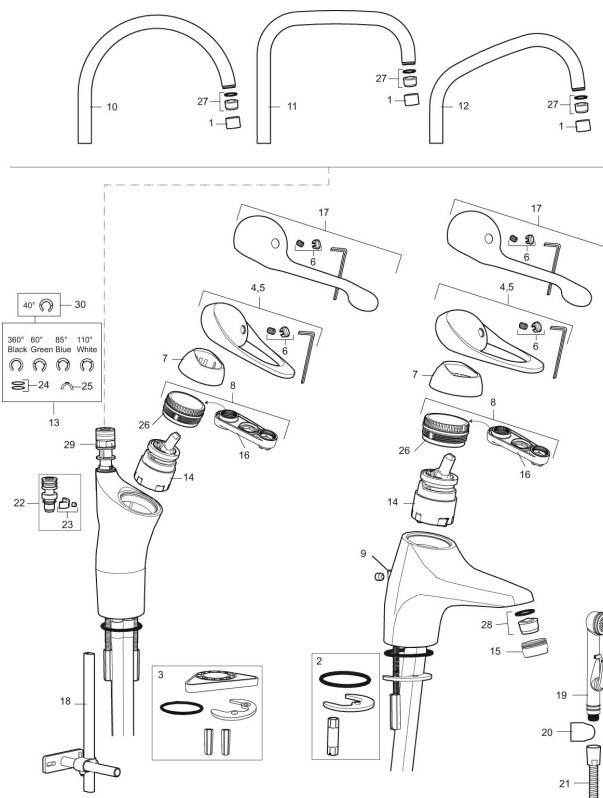

Art.nr: 80000000 RSK: 8308935 Flöde 3 bar: 7,4 l/min

Utförande: Krom, ansl. slät ände Ø10 mm

Unika egenskaper

Skyddsmodul **AA**

- Kallstartsfunktion
- Mjukstängande med keramisk avstängning
- Inbyggd, lätt omställbar flödesbegränsning och temperaturspär
- Eco Flow (energi- och vattenbesparande strålsamlare)
- Hög, svängbar pip. Spärrbricka medföljer för 60°, 85°, 110° eller 360°
- Med Soft PEX®-rör
- Längd anslutningsrör: 350 mm
- Hålmått Ø34-37 mm
- Ytterdiameter fot Ø52 mm

Art.nr: 80000000

RSK: 8308935

Reservdelista

NR.	ART.NR	RSK	BESKRIVNING
1	29142200	8281524	Hylsa M22 inv.
2	39140800	8186891	Monteringssats, tvättställsblandare
3	39141800		Monteringssats, köksblandare utan DM-avst.
4	58500000	8591936	Spak, komplett, längd: 90 mm
5	58501750	8591937	Spak, komplett, längd: 150 mm
6	58510000	8591944	Färgmarkering och fästskruv till spak
7	58520000	8591945	Täckhylsa
8	58530140	8241726	Fästnippel med serviceverktyg
9	58540000	8591940	Kedjefäste