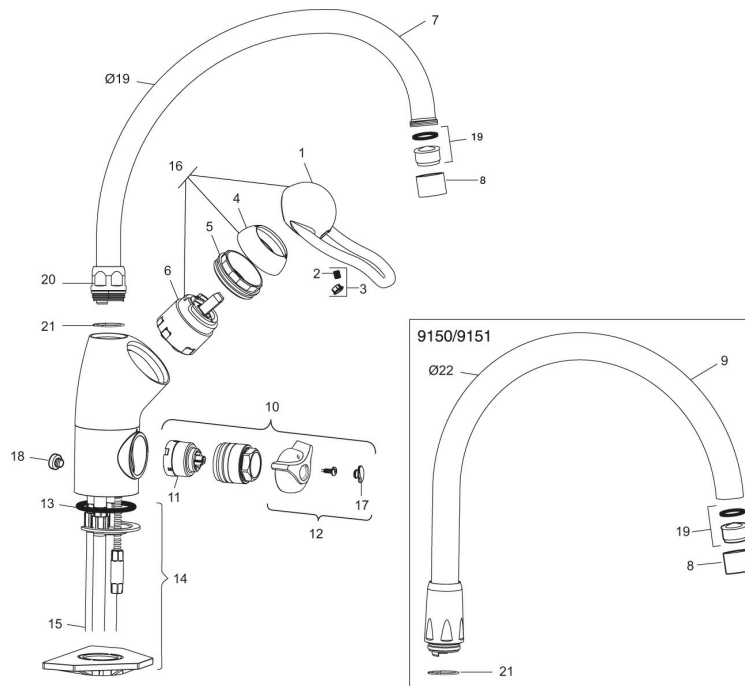

PRODUKTBESKRIVNING

9000 köksblandare

FM Mattsson 9000 för köket, har en harmonisk och tidlös design. Den har hetvattenspärr, justerbar flödesbegränsning, mjukstängning och keramisk tätning som standard vilket tar bort såväl risken för brännskador, som skadliga tryckstötter i rören. Dess omtanke om sin användare och populära design har gjort den till Sveriges mest köpta blandarserie sedan många år.

Art.nr: 91111000

RSK: 8308715

Reservdelslista

NR.	ART.NR	RSK	BESKRIVNING
	37023000	8328831	Packningssats, för Ø19 mm pip
	37022200	8328834	Packningssats, för Ø22 mm pip
1	59310000	8591763	Spak, längd: 110 mm (bygelspak), krom
1	59311450	8591827	Spak, längd: 145 mm (bygelspak), krom
1	59351900	8591832	Spak, längd: 190 mm, krom
1	59352900	8591833	Spak, längd: 290 mm, krom
2	38731006	8591765	Låsskruv
3	59320000	8591766	Märkplugg och låsskruv till spak
4	59330000	8591829	Täckhylsa, krom
5	38050002	8242233	Fästnippel. Till blandare som ej har hylspip
6	59110000	8591770	Insats komplett, ej kallstart (röd ring)
6	59120000	8591769	Insats komplett, kallstart (grön ring)