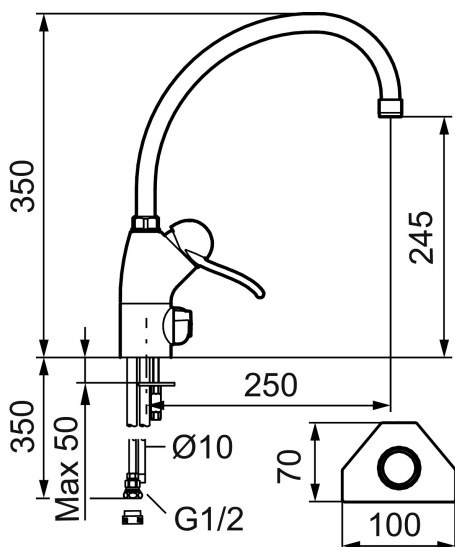

Art.nr: 91111000 **RSK:** 8308715

Utförande: Krom, Eco Flow, ansl. Cu-rör Ø10 mm

Unika egenskaper

Skyddsmodul 

- Mjukstängande med keramisk avstängning
- Inbyggd, lätt omställbar flödesbegränsning och temperaturspärr
- Hög, svängbar pip 110°
- Med inbyggd keramisk avstängning för disk- och tvättmaskin. Omställbar mellan KV och VV, förinställd på KV
- För hål i bänk Ø28 mm
- Kan förses med anslutningsvinkel för bänkmaskin
- Skyddsmodul AA gäller ej anslutning till diskmaskin

NR.	ART.NR	RSK	BESKRIVNING
7	38170000	8154016	Utloppspip, krom
8	29142200	8281524	Hylsa M22 inv.
9	59200000	8154050	Utloppspip Ø22, krom
10	59251000	8591834	Diskmaskinsavstängning, komplett
11	59271000	8591843	Insats för diskmaskinsavstängning
12	59261000	8591839	Vred till diskmaskinsavstängning, krom
13	37802850	8141748	O-ring 42,2x3,0
14	39141000	8186888	Monteringstillbehör, för köksblandare utan DM-avst.
14	39142000	8186890	Monteringstillbehör, för köksblandare med DM-avst.
15	39100500	8591857	Blandarrör, Cu 10x363, okromat (köksblandare med DM-avst.)
15	39101500	8591858	Blandarrör, Cu10x392, okromat (köksblandare utan DM-avst.)
16	59303000	8591821	Komplett manöverdel, mjukstängande, med spak 110 mm, krom
16	59306000	8591825	Komplett manöverdel, mjukstängande, med spak 145 mm, krom
16	59306190	8591852	Komplett manöverdel, mjukstängande, med spak 190 mm, krom
16	59306290	8591853	Komplett manöverdel, mjukstängande, med spak 290 mm, krom
17	39030000	8295347	Täcklock, krom
18	38740100	8295344	Plugg M10x1
19	29102419	8909483	Strålsamlarinsats, 11–15 l/min vid 3 bar
20	38871000	8154308	Pipmutterinsats, krom
21	59392009	8141761	Spärrbrickor