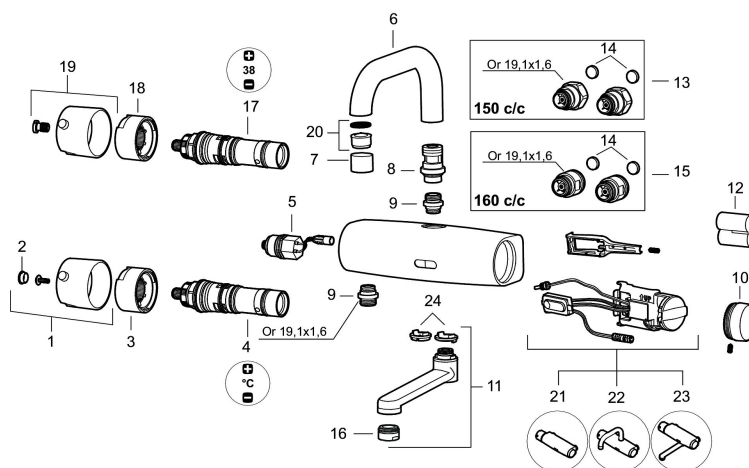

Art.nr: 16812500

RSK: 8359109

Reservdelslista

NR.	ART.NR	RSK	BESKRIVNING
1	16221500	8438800	Ratt, temperaturratt, komplett (för tvättställsblandare)
2	39030000	8295347	Täcklock, krom
3	38525000	8218893	Stoppring (för tvättställsblandare)
4	16280000	8483159	Blandningsventil (för tvättställsblandare), blyfri
4	16280100		Blandningsventil (för tvättställsblandare)
5	16201000	8553500	Magnetventil
6	58670000	8483157	Utloppspip, L=150 mm
7	29142200	8281524	Hylsa M22 inv.