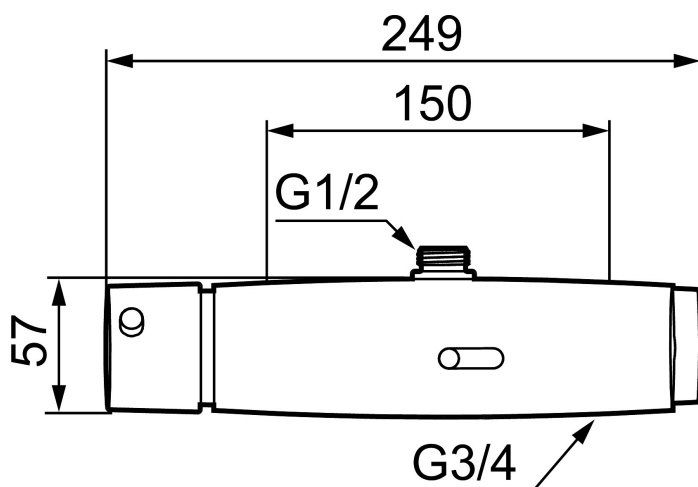

Unika egenskaper

Skyddsmodul 

FM Mattsson tronic WMS, duschblandare, batteridrift

Tronic WMS har allt som våra vanliga beröringsfria blandare har, lika enkel att använda och installera. De kan användas som vilken blandare som helst, helt fristående. Däremot finns den inbyggda möjligheten att ta blandaren till nästa nivå. Aktivera den inbyggda sändaren och blandaren är kopplad till vår innovativa digitala molntjänst och Internet of Things. I blandaren sitter en trådlös sändare som registrerar hur den används, som hur ofta den slås på, hur mycket vatten som går åt och hur länge den spolat. Informationen skickas sedan till en digital portal som går att komma åt via dator eller mobil. Där kan blandarna och insamlade data övervakas, analyseras, utvärderas och omvandlas till värdefulla insikter. Det är alltså mer än bara en riktigt bra, beröringsfri blandare – genom att koppla den till molntjänsten ger den även extra mervärde i form av värdefulla användarinsikter.