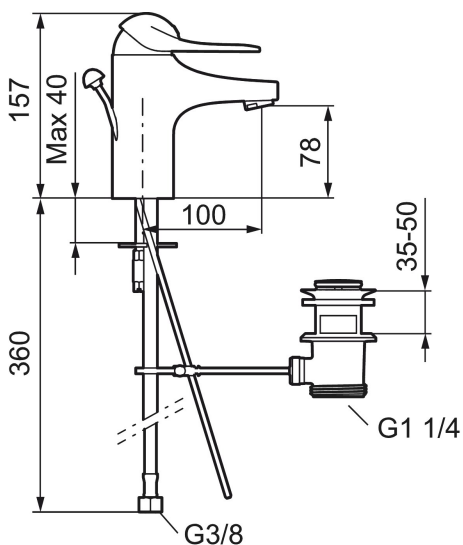

Unikke egenskaber

Tilbageløbssikring

Håndvaskarmatur 9000E

Energiklassificeret håndvaskarmaturer med Eco flow 5-6 l/min. Soft closing forhindrer slag og trykstød i rørinstallationen og er standard ligesom koldstart, keramisk tætning, temperaturbegrænser, 5 års trykgaranti. Armaturer findes i udgaver med forskellige bundventiler.

Artikel-nummer: 80650010 VVS: 701997204

Beskrivelse: Krom, tilslutning G3/8

- Løft-op-bundventil, helt i metal.
- 100 mm fremspring.
- **Koldstart.**
- Soft Closing og keramisk kartusche.
- Indbygget temperatur- og flowbegrænser.
- Eco Flow (energi- og vandbesparende perlator).
- Flexible tilslutningssslanger.
- Hulstørrelse Ø33,5-37 mm.
- **5 års trykgaranti.**