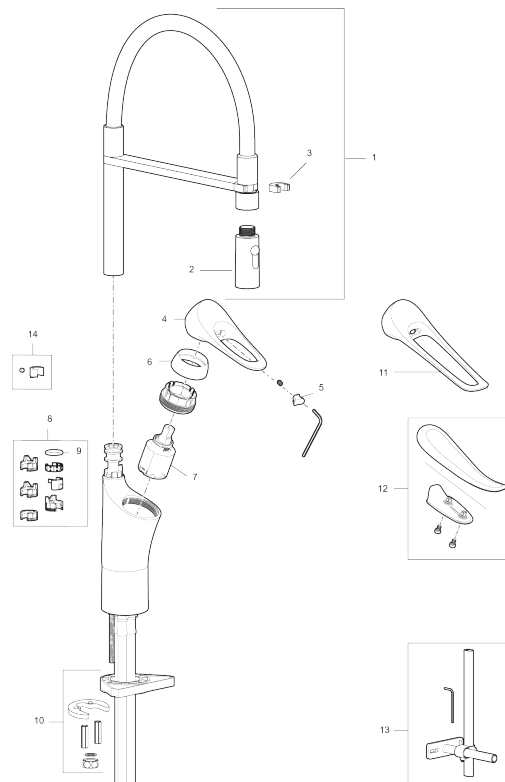

Køkkenarmatur 9000XE flexi

9000XE køkkenarmatur med flexi-tud i krom har aftagelig håndbruser. Takket være fleksibiliteten med den aftagelige tud og valgfrit strålemønster kommer den ind overalt. Køkkenarmaturet er blyfrit og har vores smarte, innovative og energibesparende funktioner, såsom koldstart, soft closing, temperaturspærre samt energi- og vandbesparende strålesamler.

Artikel-nummer: 86130010 VVS: 716263104 Flow 3 bar: 6,0 l/m
Beskrivelse: Krom

Unikke egenskaber

Tilbageløbssikring

- Koldstart.
- Soft Closing og keramisk kartusche.
- Med høj svingtud 60°, 85°, 110° eller 360°.
- 232 mm fremspring.
- Flexibel slange og håndbruser med 2 stråleindstillinger.
- Indbygget temperatur- og flowbegrænser.
- Fleksible tilslutningsslanger i metalflettet Soft-PEX®, G3/8.
- Lead Free (blyfri).
- Lydklasse 1.
- Hulstørrelse Ø34-37 mm.
- **10 års funktionsgaranti.**

PRODUKTBEKRIVELSE

Køkkenarmatur 9000XE flexi

9000XE køkkenarmatur med flexi-tud i krom har aftagelig håndbruser. Takket være fleksibiliteten med den aftagelige tud og valgfrit strålemønster kommer den ind overalt. Køkkenarmaturet er blyfrit og har vores smarte, innovative og energibesparende funktioner, såsom koldstart, soft closing, temperaturspærre samt energi- og vandbesparende strålesamler.

Artikel-nummer: 86130010 VVS: 716263104

Reservedelsliste

NR.	FMM-NR	VVS	BESKRIVELSE
1	S600059	716270824	Tud, komplet, krom
1	S600059.75		Tud, komplet, børstet krom
2	S600060	745148749	Fastspænding med indsats
3	S600061	745148751	Tudmontering
4	S600096		Greb, krom
4	S600096.75		Greb, børstet krom
5	S600097		Farvebrik til greb
6	S600101		Dækkappe, krom
6	S600101.75		Dækkappe, børstet krom
7	S600100		Patron med værktøj, for køkkenbatterier (LEED) og håndvaskarmaturer