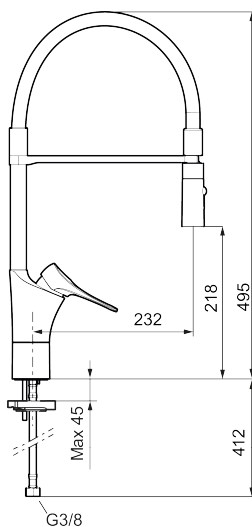

Artikel-nummer: 86130010 VVS: 716263104 Flow 3 bar: 6,0 l/m
Beskrivelse: Krom

Unikke egenskaber

Tilbageløbssikring

- Koldstart.
- Soft Closing og keramisk kartusche.
- Med høj svingtud 60°, 85°, 110° eller 360°.
- 232 mm fremspring.
- Flexibel slange og håndbruser med 2 stråleindstillinger.
- Indbygget temperatur- og flowbegrænser.
- Fleksible tilslutningsslanger i metalflettet Soft-PEX®, G3/8.
- Lead Free (blyfri).
- Lydklasse 1.
- Hulstørrelse Ø34-37 mm.
- **10 års funktionsgaranti.**

Artikel-nummer: 86130010 VVS: 716263104

Reservedelsliste

NR.	FMM-NR	VVS	BESKRIVELSE
1	S600059	716270824	Tud, komplet, krom
1	S600059.75		Tud, komplet, børstet krom
2	S600060	745148749	Fastspænding med indsats
3	S600061	745148751	Tudmontering
4	S600096		Greb, krom
4	S600096.75		Greb, børstet krom
5	S600097		Farvebrik til greb
6	S600101		Dækkappe, krom
6	S600101.75		Dækkappe, børstet krom
7	S600100		Patron med værktøj, for køkkenbatterier (LEED) og håndvaskarmaturer