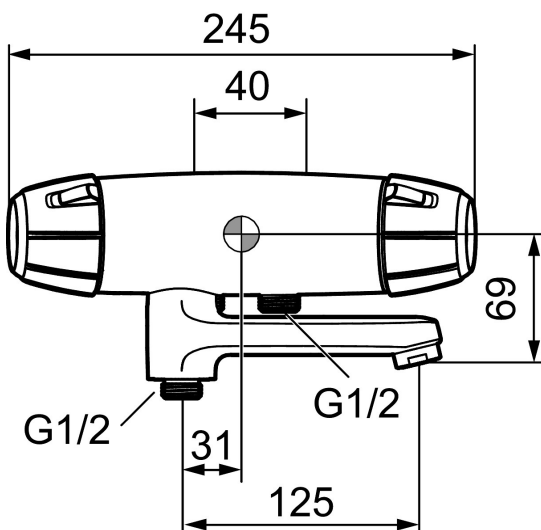

## Termostatarmatur 9000E

Sikkerhedsarmatur til synlig rørføring 40 c/c til badekar i nyt design. Armaturets stilrene form supplerer de unikke funktioner og miljøhensyn, der kendetegner 9000E-serien. Teknikken sparer på vand og energi uden at gå på kompromis med komforten.

Artikel-nummer: 82401000 VVS: 722840204

Beskrivelse: Krom

- Unik tryk- og temperaturstyring.
- Kar ½ tilslutning til bruseslange.
- Integreret omskifter i svingtuden.
- Keramisk topstykke.
- Skoldningssikring v/38°C.
- Eco stop.
- Snavsfilter rundt om reguleringsindsatsen.
- Med kontraventiler og vægtætning.
- 125 mm fremspring.
- Safe Touch - Sørger for at termostatens overflade aldrig bliver brandvarm.
- 5 års Kalk- og Temperaturgaranti.