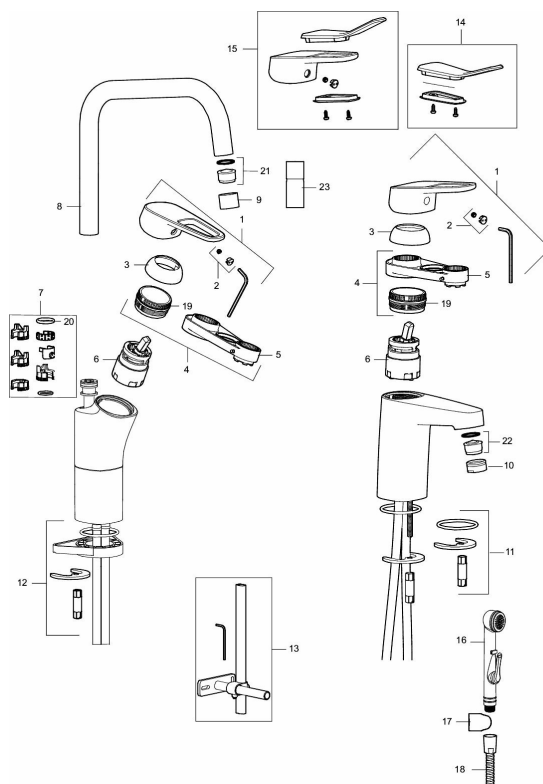

Artikkelnummer: 83502310 NRF: 4300047 Flow 3 bar: 6,2 l/m

Utførende: Krom, med Soft PEX®-rør L=260 mm

- Med kjedefeste
- Mykstengende
- Eco Flow (energi- og vannbesparende strålesamler)
- Kaldstart
- Vannmengdebegrenser og temperatursperre
- Fleksible Soft PEX®-rør med 3/8" mutter
- Med kortere tilkoblingsrør 26 cm.

Artikkelnummer: 83502310 NRF: 4300047

Reservedelsliste

NR.	FMM-NR	NRF	BESKRIVELSE
	44450009		Tillbehørspose for fast tut
1	58501000	4304766	Spak, komplett
2	58511000	4304106	Merkeplugg og skrue
3	58521000	4304768	Krom
4	58530140	4303922	Innsatsmutter m/verktøy
5	S600298		Serviceverktøy
6	59115500	4303928	Innsats m/verktøy (rød ring)
6	S600273	4303851	Innsats kaldstart med serviceverktøy (grønn ring)
6	59120000	4303831	Innsats, kaldstart (grønn ring)
6	59126000		Innsats m/Eco Plus kaldstart (grønn ring)