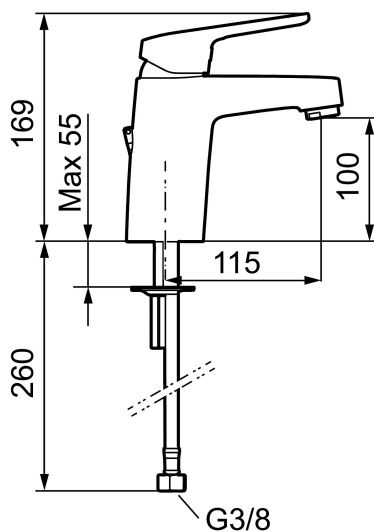

SILJAN servantbatteri

Myke, følsomme linjer og speilblanke overflater. Vi har etterstrebet renhet, enkelhet og energieffektive funksjoner. Vi har fokusert på design og skapt en familie følelse ved hjelp av tilbakevendende former. Stor eller liten? Med Siljan ønsker vi å tilby produkter som passer for alle, uansett smak og størrelse. En flott liten nyhet er Siljan servant Mini, et servantbatteri spesielt utviklet for små badrom eller små hender. Selvfølgelig får du den samme høye kvalitet, bare i et mindre format.

Artikkelnummer: 83502310 NRF: 4300047 Flow 3 bar: 6,2 l/m

Utførende: Krom, med Soft PEX®-rør L=260 mm

- Med kjedefeste
- Mykstengende
- Eco Flow (energi- og vannbesparende strålesamler)
- Kaldstart
- Vannmengdebegrenser og temperatursperre
- Fleksible Soft PEX®-rør med 3/8" mutter
- Med kortere tilkoblingsrør 26 cm.