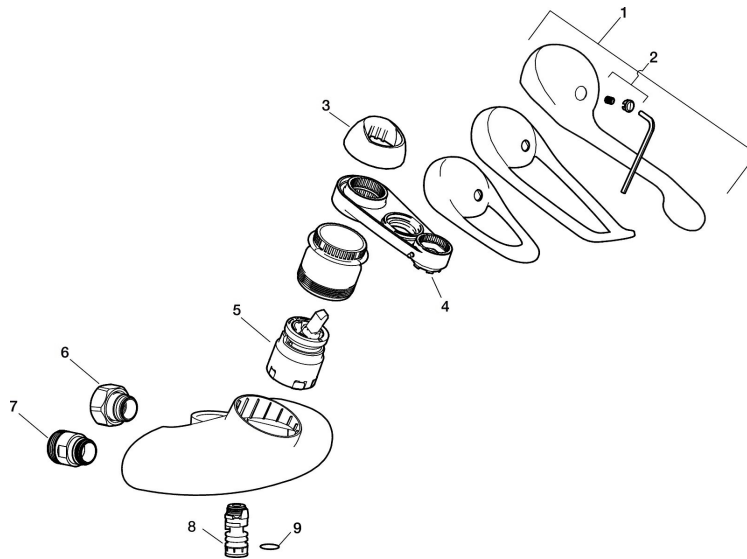

Unikke egenskaber

Tilbageløbssikring 

Køkkenarmatur 9000E

Her findes et optimeret samspil mellem form og funktion. FM Mattsson 9000E viser vejen for en ny generation armaturer, som er miljøtilpasset ind til sidste detalje. Armaturet giver en smukt indtryk og teknisk perfektion til køkken og håndvask. Selv i basis udførelsen giver de unikke funktioner energibesparelser med bibeholdt komfort.

Artikel-nummer: 81321500 VVS: 726997204 Flow 3 bar: 14,5 l/m

Beskrivelse: Krom, Ekstra vandudtag og udløb op eller ned

- **Koldstart**
- Soft Closing og keramisk kartusche.
- Indbygget temperatur- og flowbegrænser.
- Valgfrit udløb op/ned. Nippel og dækprop ombyttes.
- Med ekstra vandudtag 1/2" med indbygget afspærring.
- OBS! Tud bestilles separat.
- **5 års trykgaranti.**

PRODUKTBESKRIVELSE

Køkkenarmatur 9000E

Her findes et optimeret samspil mellem form og funktion. FM Mattsson 9000E viser vejen for en ny generation armaturer, som er miljøtilpasset ind til sidste detalje. Armaturet giver en smukt indtryk og teknisk perfektion til køkken og håndvask. Selv i basis udførelsen giver de unikke funktioner energibesparelser med bibeholdt komfort.

Artikel-nummer: 81321500 VVS: 726997204

Reservedelsliste

NR.	FMM-NR	VVS	BESKRIVELSE
	44450009		Tilbehørspose (spærrering, stopskruer og 3 mm nøgle)
1	58500000	745136102	Greb, krom L=90 mm
1	58501750	745136143	Care-greb, komplet, længde 150 mm
1	58501800		Care-greb, komplet, længde 180 mm
2	58510000	745136025	Farvebrik til greb, 9000E
3	58520000	745136324	Dækkappe 9000E, krom
4	60770000	745137712	Serviceværktøj
5	59120009	745136010	Patron med værktøj, koldstart
5	59126000		Patron med værktøj, Ecoplus (Grøn ring)
6	59811800		Tilslutning 150 c/c
7	59800800		Omløber 160 c/c
8	29888000		Tudenippel
9	37801550		O-ring 15,54x2,62 2-pak