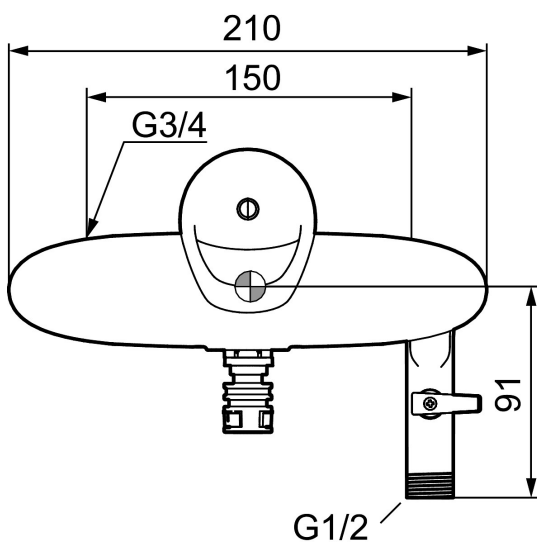

Køkkenarmatur 9000E

Her findes et optimeret samspil mellem form og funktion. FM Mattsson 9000E viser vejen for en ny generation armaturer, som er miljøtilpasset ind til sidste detalje. Armaturet giver en smukt indtryk og teknisk perfektion til køkken og håndvask. Selv i basis udførelsen giver de unikke funktioner energibesparelser med bibeholdt komfort.

Artikel-nummer: 81321500 VVS: 726997204 Flow 3 bar: 14,5 l/m

Beskrivelse: Krom, Ekstra vandudtag og udløb op eller ned

- **Koldstart**
- Soft Closing og keramisk kartusche.
- Indbygget temperatur- og flowbegrænser.
- Valgfrit udløb op/ned. Nippel og dækprop ombyttes.
- Med ekstra vandudtag 1/2" med indbygget afspærring.
- OBS! Tud bestilles separat.
- **5 års trykgaranti.**