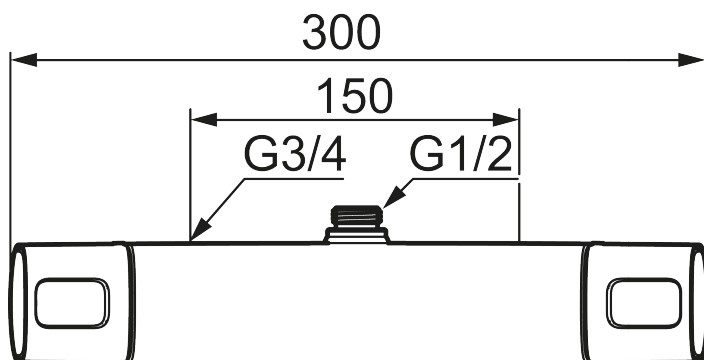

Art.nr: 83811500 **RSK:** 8342236

Utförande: Krom, 150 c/c

Unika egenskaper

Skyddsmodul 

- OBS! 150 c/c
- Utlopp upp
- För takdusch med G1/2-anslutning
- Tryckbalanserad termostatblandare
- Säkerhetsspärr 38°
- Eco-stopp
- Med typgodkända backventiler
- Duschansl. utsprång från vägg: 78 mm