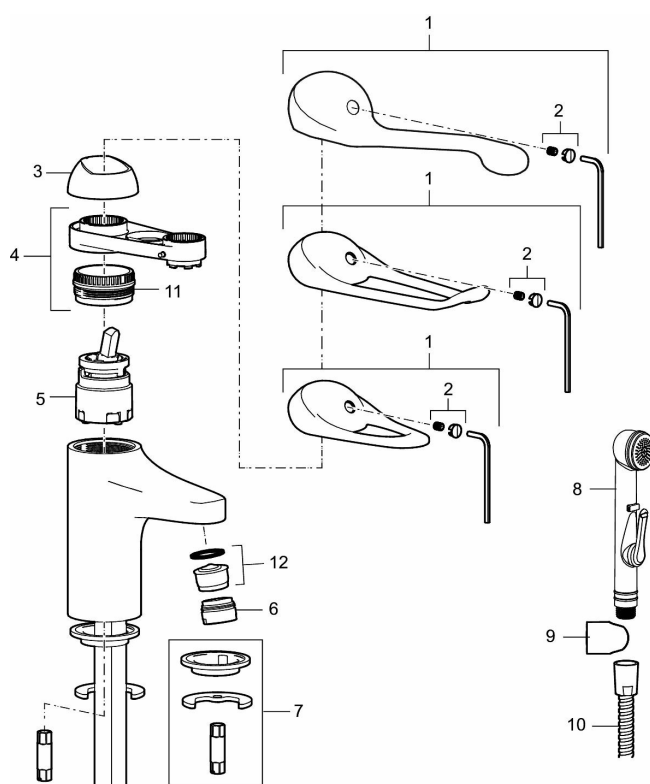

Artikel-nummer: 80674000 VVS: 703913334

Beskrivelse: Krom, med selvlukkende sidebruser

### Unikke egenskaber

Tilbageløbssikring 

- Med selvlukkende håndbruser, ophæng, 1500 mm slange.
- Handicapvenligt.
- Greb: 150 mm.
- 100 mm fremspring.
- **Koldstart.**
- Soft Closing og keramisk kartusche.
- Indbygget temperatur- og flowbegrænser.
- Eco Flow (energi- og vandbesparende perlator).
- Flexible tilslutningsslanger.
- Hulstørrelse Ø33,5-37 mm.
- **5 års trykgaranti.**

### Reservedelsliste

NR.	FMM-NR	VVS	BESKRIVELSE
1	58500000	745136102	Greb, krom L=90 mm
1	58501750	745136143	Care-greb, komplet, længde 150 mm
1	58501800		Care-greb, komplet, længde 180 mm
2	58510000	745136025	Farvebrik til greb, 9000E
3	58520000	745136324	Dækkappe 9000E, krom
4	58530140	745137420	Bespændingsnippel med serviceværktøj
5	S600273	745136006	Keramisk patron med værktøj, koldstart
5	59120000	745136012	Patron med koldstart