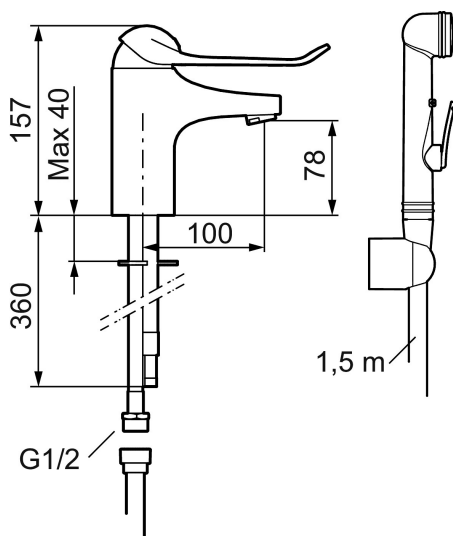

Artikel-nummer: 80674000 VVS: 703913334

Beskrivelse: Krom, med selvlukkende sidebruser

### Unikke egenskaber

Tilbageløbssikring 

- Med selvlukkende håndbruser, ophæng, 1500 mm slange.
- Handicapvenligt.
- Greb: 150 mm.
- 100 mm fremspring.
- **Koldstart.**
- Soft Closing og keramisk kartusche.
- Indbygget temperatur- og flowbegrænser.
- Eco Flow (energi- og vandbesparende perlator).
- Flexible tilslutningsslanger.
- Hulstørrelse Ø33,5-37 mm.
- **5 års trykgaranti.**

Artikel-nummer: 80674000 VVS: 703913334