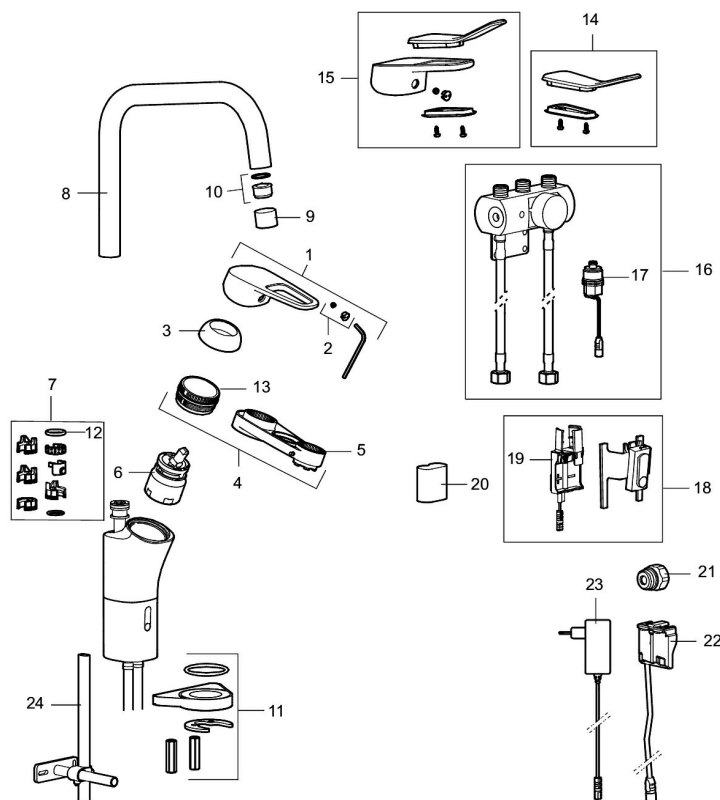

Artikel-nummer: 83020010 VVS: 705764104 Flow 3 bar: 10,2 l/m

Beskrivelse: Krom

- **Koldstart.**
- Soft Closing og keramisk kartusche.
- Høj buet J-svingtud 60°, 85°, 110° eller 360°.
- 222 mm fremspring.
- Indbygget temperatur- og flowbegrænser.
- Eco Flow (energi- og vandbesparende perlator).
- Flexible tilslutningsslanger **G3/8**.
- Begrænset skylletid, forhindrer oversvømming.
- Deaktivering af sensoren i 5 min (bruges f.eks til rengøring).
- Lavt strømforbrug - Lang levetid.
- IP-sensor, IP67.
- **5 års trykgaranti.**

Installation:

- Nem installation og service.
- Samtlige modeller kan tilpasse til batteridrift 6V eller netdrift 12 V AC/DC.
- Ved netdrift anvendes adapter sæt FMM S600147.
- Automatisk justering af sensorafstanden.
- Fleksible tilslutningsslanger i metalflettet Soft-PEX®, **G3/8**.
- Hulmål Ø34-37 mm.

Indstillinger:

- Programmerbar aktiveringsafstand.
- Valgbar skylletid.

PRODUKTBESKRIVELSE

Køkkenarmatur Siljan Duo

Udover det traditionelle armaturgreb er FM Mattsson Siljan Duo også udstyret med en sensor, hvilket gør dette køkkenarmatur helt unikt. Ved at holde hånden foran sensoren begynder vand flowet helt automatisk, men du dette kan også stadig betjenes via grebet. Det klassiske armatur bliver således smukt forenet med det elektroniske.
Artikel-nummer: 83020010 **VVS:** 705764104