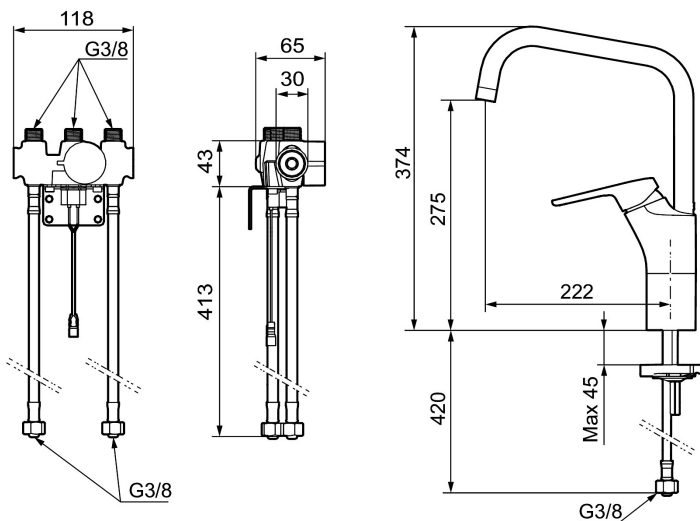

Køkkenarmatur Siljan Duo

Udover det traditionelle armaturgreb er FM Mattsson Siljan Duo også udstyret med en sensor, hvilket gør dette køkkenarmatur helt unikt. Ved at holde hånden foran sensoren begynder vand flowet helt automatisk, men du dette kan også stadig betjenes via grebet. Det klassiske armatur bliver således smukt forenet med det elektroniske.

Artikel-nummer: 83020010   VVS: 705764104   Flow 3 bar: 10,2 l/m

Beskrivelse: Krom

- **Koldstart.**
- Soft Closing og keramisk kartusche.
- Høj buet J-svingtud 60°, 85°, 110° eller 360°.
- 222 mm fremspring.
- Indbygget temperatur- og flowbegrænser.
- Eco Flow (energi- og vandbesparende perlator).
- Flexible tilslutningsslanger **G3/8**.
- Begrænset skylletid, forhindrer oversvømming.
- Deaktivering af sensoren i 5 min (bruges f.eks til rengøring).
- Lavt strømforbrug - Lang levetid.
- IP-sensor, IP67.
- **5 års trykgaranti.**

Installation:

- Nem installation og service.
- Samtlige modeller kan tilpasse til batteridrift 6V eller netdrift 12 V AC/DC.
- Ved netdrift anvendes adapter sæt FMM S600147.
- Automatisk justering af sensorafstanden.
- Fleksible tilslutningsslanger i metalflettet Soft-PEX®, **G3/8**.
- Hulmål Ø34-37 mm.

Indstillinger:

- Programmerbar aktiveringsafstand.
- Valgbar skylletid.