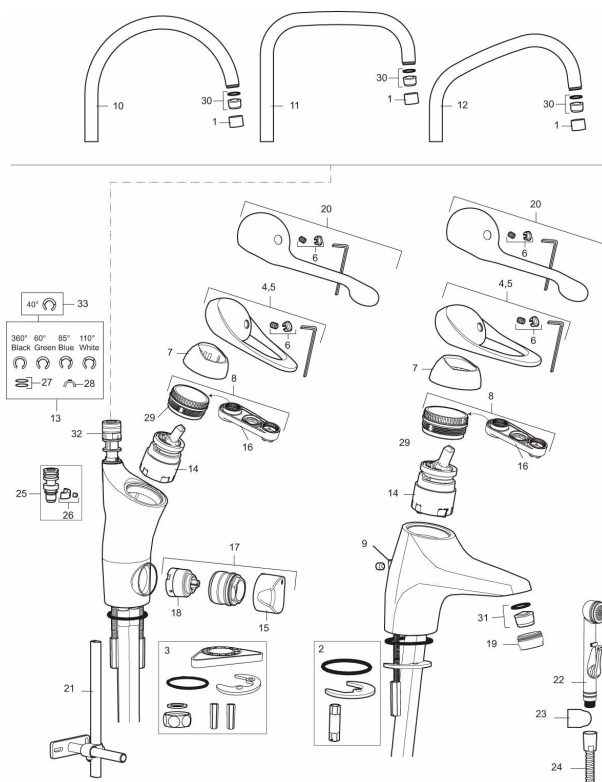

PRODUKTBESKRIVNING

9000E I kjøkkenbatteri

Her er det et optimert samspill mellom form og funksjon. FM Mattsson 9000E viser vei for en ny generasjon blandebatterier, som er miljøtilpasset ned til minste detalj. Blandebatteriet gir et vakkert inntrykk og bidrar til et teknisk fullendt kjøkken. Helt fra grunnutførelsen har det unike funksjoner som sparer energi samtidig som komforten opprettholdes.

Artikkelnummer: 80110010   NRF: 4300929

Reservedelsliste

NR.	FMM-NR	NRF	BESKRIVELSE
1	29142200		Hylse for strålesamler M22 innv.
2	S600160		Monteringstilbehør for servantbatteri
3	S600159		Monteringstilbehør for kjøkkenbatteri
4	58500000	4303917	Spak L-90 mm, krom
5	58501750	4303918	Spak Care L-150 mm, krom
6	58510000	4303919	Merkeplugg og skrue
7	58520000	4303921	Dekkhylse, krom
8	58530140	4303922	Innsatsmutter m/verktøy
9	58540000	4303923	Kedjefeste for oppløfthull, krom
10	58600000	4303924	Utløpstut, II-modell
10	58630000		Utløpstut for vaskerennebatteri