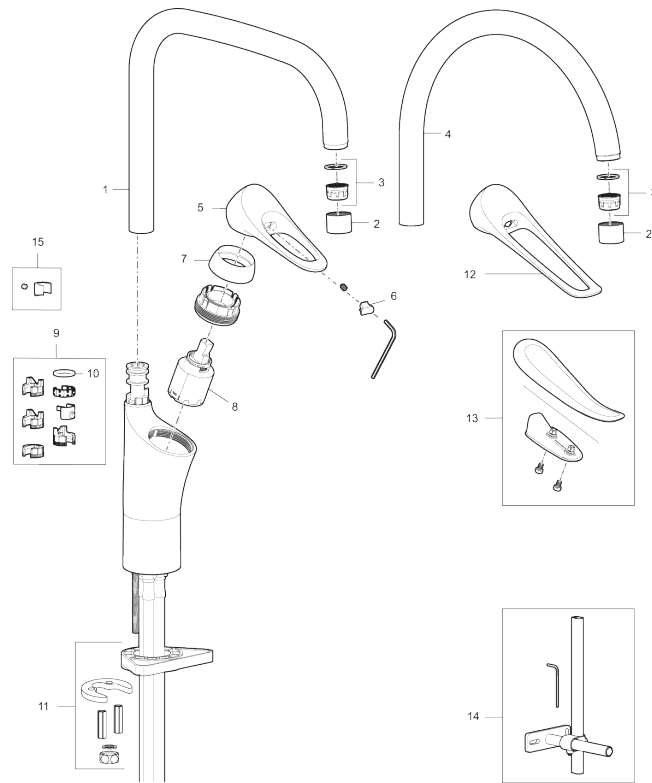

## 9000XE kjøkkenbatteri

Artikkelnummer: 86001010 Flow 3 bar: 5,0 l/m

Utførende: Krom, A-klasse

- Mykstengende
- Kaldstart
- Eco Flow (energi- og vannbesparende strålesamler)
- Vannmengdebegrenser og temperatursperre
- Svingbar tut sperre 60°, 85°, 110° eller 360°
- Lead Free (blyfri)
- Lydklasse 1
- For hull i benk Ø34-37 mm
- Fleksible Soft PEX®-rør med 3/8" mutter

## PRODUKTBeskrivning

## Reservedelsliste

NR.	FMM-NR	NRF	BESKRIVELSE
1	S600103	4305253	Utløpstut, U-modell, krom
1	S600103.75	4305254	Utløpstut, U-modell, børstet krom
2	S600155	4305244	Hylse for strålesamler M22 innv., krom
2	S600155.75	4305289	Hylse for strålesamler M22 innv., børstet krom
3	29102910		Innsats strålesamler 5,5-6,5 l/min ved 3 bar
3	29100500		Innsats strålesamler 5 l/min ved 2-6 bar, Eco
3	S600072	4305261	Innsats strålesamler 3 l/min ved 2-6 bar
4	S600102	4305251	Utløpstut, C-modell, krom
4	S600102.75	4305252	Utløpstut, C-modell, børstet krom
5	S600096	4305273	Spak, krom
5	S600096.75	4305274	Spak, børstet krom
6	S600097	4305275	Merkeplugg
7	S600101	4305279	Dekkhylse, krom
7	S600101.75	4305281	Dekkhylse, børstet krom
8	S600098	4305276	Innsats, inkl. serviceverktøy, for kjøkkenbatteri