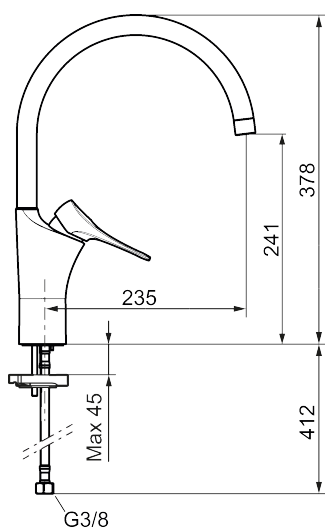

Unike funksjoner

Tilbakeslagssikring