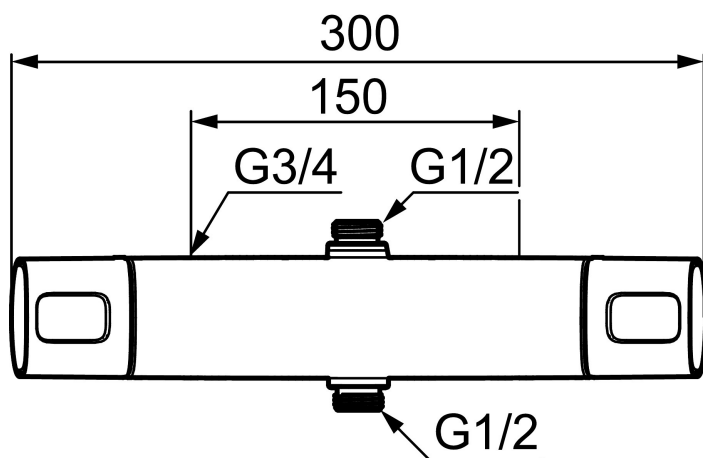

Artikel-nummer: 83841500 VVS: 722823204

Beskrivelse: Krom

Unikke egenskaber

Tilbageløbssikring 

- Unik tryk- og temperaturstyring.
- ½ op eller ned.
- Keramisk lukning.
- Kontraventiler.
- Skoldningssikring v/38°C.
- Eco stop.
- Snavsfilter rundt om reguleringsindsatsen.
- 150-153 c/c.
- Brus tilslutning fra væg fremspring 78 mm.
- **5 års Kalk- og Temperaturgaranti.**