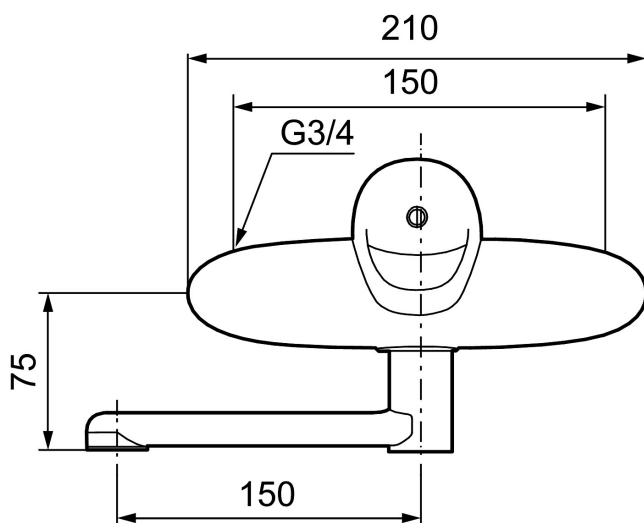

9000E veggbatteri

Her er det et optimert samspill mellom form og funksjon. FM Mattsson 9000E viser vei for en ny generasjon blandebatterier, som er miljøtilpasset ned til minste detalj. Blandebatteriet gir et vakkert inntrykk og bidrar til et teknisk fullendt resultat. Helt fra grunnutførelsen har det unike funksjoner som sparer energi samtidig som komforten opprettholdes.

Artikkelnummer: 81341150 NRF: 4300074

Utførende: Krom

- Mykstengende
- Kaldstart
- Eco Flow (energi- og vannbesparende strålesamler)
- 7 l/min ved 2-6 bar
  Vannmengdebegrenser og temperatursperre