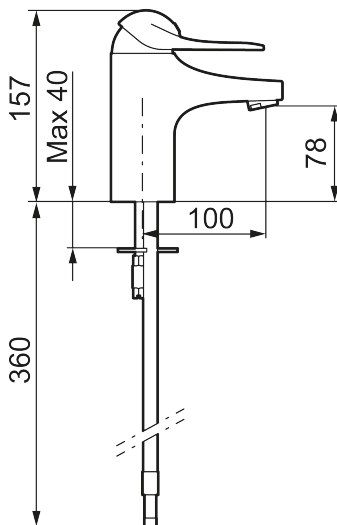

9000E tvättställsblandare

Energiklassad tvättställsblandare med ekoflöde. Mjukstängning som förhindrar smällar och tryckstötter är standard, liksom kallstart, keramisk tätning och inbyggd temperaturspär. 5 års tryckgaranti. Finns även med silpluggsventil eller tryckplugg.

Art.nr: 80600300 **RSK:** 8235488 **Flöde 3 bar:** 6,1 l/min

Utförande: Krom, ansl. slät ände Ø10 mm, Soft PEX®-rör längd=260 mm

- Kallstartsfunktion
- Mjukstängande med keramisk avstängning
- Inbyggd, lätt omställbar flödesbegränsning och temperaturspär
- Eco Flow (energi- och vattenbesparande strålsamlare)
- Med Soft PEX®-rör
- Hålmått Ø33,5–37 mm