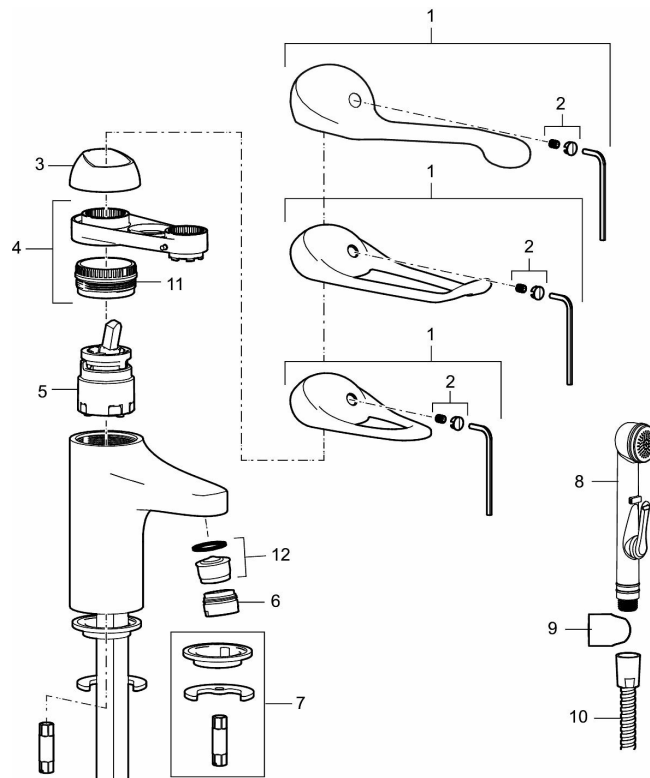

Art.nr: 80600300 **RSK:** 8235488 **Flöde 3 bar:** 6,1 l/min

Utförande: Krom, ansl. slät ände Ø10 mm, Soft PEX®-rör längd=260 mm

- Kallstartsfunktion
- Mjukstängande med keramisk avstängning
- Inbyggd, lätt omställbar flödesbegränsning och temperaturspär
- Eco Flow (energi- och vattenbesparande strålsamlare)
- Med Soft PEX®-rör
- Hålmått Ø33,5–37 mm

Art.nr: 80600300

RSK: 8235488

Reservdelslista

NR.	ART.NR	RSK	BESKRIVNING
1	58500000	8591936	Spak, komplett, längd: 90 mm
1	58501750	8591937	Spak, komplett, längd: 150 mm
1	58501800	8592048	Spak, komplett, längd: 180 mm
2	58510000	8591944	Färgmarkering och fästskruv till spak
3	58520000	8591945	Täckhylsa
4	58530140	8241726	Fästnippel med serviceverktyg
5	S600273	8387230	Keramiksats med serviceverktyg, kallstart (grön ring)
5	59120000	8591769	Insats komplett, kallstart (grön ring)
5	59126000	8591966	Insats med serviceverktyg, Eco Plus (grön ring)
5	S600232		Keramiksats, Low flow, för LEED blandare
6	29142400	8281526	Hylsa M24 utv., 13 mm
7	S600160	8387096	Monteringssats, tvättställsblandare

NR.	ART.NR	RSK	BESKRIVNING
8	S600206	8233049	Självstängande handdusch, krom
9	34093000	8186018	Handduschhållare, krom
10	S600207	8236647	Högtrycksslang, 1,5 m, krom
11	29390000	8295356	Fästnippel
12	29102910	8281534	Strålsamlarinsats, 5,5–6,5 l/min vid 3 bar
12	29102710	8281528	Strålsamlarinsats, 9–11 l/min vid 3 bar
12	29100500	8281532	Strålsamlarinsats, 5 l/min vid 2–6 bar
12	S600072	8281671	Strålsamlarinsats, 3 l/min vid 2–6 bar