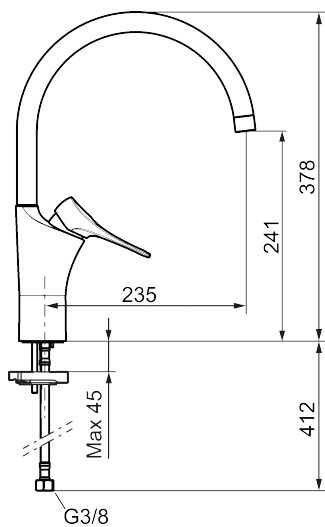

Artikkelnummer: 86007410 **NRF:** 4301043 **Flow 3 bar:** 3,1 l/m
Utførende: Krom, LEED/BREEAM-tilpasset

Unike funksjoner

Tilbakeslagssikring

- Mykstengende
- Kaldstart
- Eco Flow (energi- og vannbesparende strålesamler)
- Vannmengdebegrenser og temperatursperre
- Svingbar tut sperre 60°, 85°, 110° eller 360°
- Lead Free (blyfri)
- Lydklasse 1
- For hull i benk Ø34-37 mm
- Fleksible Soft PEX®-rør med 3/8" mutter

Artikkelnummer: 86007410 NRF: 4301043

Reservedelsliste

NR.	FMM-NR	NRF	BESKRIVELSE
1	S600103	4305253	Utløpstut, U-modell, krom
1	S600103.75	4305254	Utløpstut, U-modell, børstet krom
2	S600155	4305244	Hylse for strålesamler M22 innv., krom
2	S600155.75	4305289	Hylse for strålesamler M22 innv., børstet krom
3	29102910		Innsats strålesamler 5,5-6,5 l/min ved 3 bar
3	29100500		Innsats strålesamler 5 l/min ved 2-6 bar, Eco
3	S600072	4305261	Innsats strålesamler 3 l/min ved 2-6 bar
4	S600102	4305251	Utløpstut, C-modell, krom