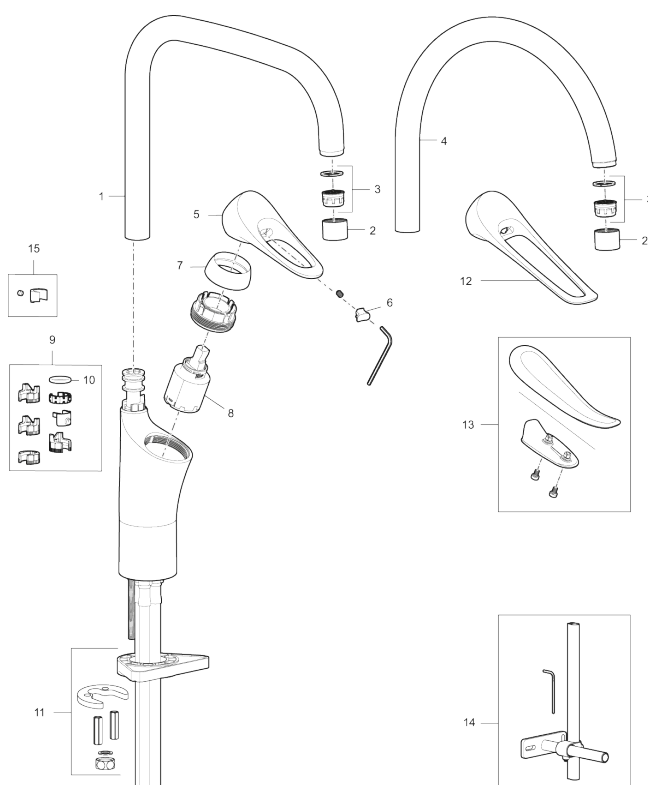

Artikkelnummer: 86007410 **NRF:** 4301043 **Flow 3 bar:** 3,1 l/m
Utførende: Krom, LEED/BREEAM-tilpasset

Unike funksjoner

Tilbakeslagssikring

- Mykstengende
- Kaldstart
- Eco Flow (energi- og vannbesparende strålesamler)
- Vannmengdebegrenser og temperatursperre
- Svingbar tut sperre 60°, 85°, 110° eller 360°
- Lead Free (blyfri)
- Lydklasse 1
- For hull i benk Ø34-37 mm
- Fleksible Soft PEX®-rør med 3/8" mutter

PRODUKTBESKRIVNING

9000XE kjøkkenbatteri

9000XE Kjøkkenbatteri med C-tut i krom får plass i et hvilket som helst kjøkken, uansett størrelse. Kjøkkenbatteriet er blyfritt og har våre smarte, innovative og energibesparende funksjoner som kaldstart, mykstengning, temperatursperre samt energi- og vannbesparende strålesamler. Den tidløse og formålstjenlige designen gjør dette kjøkkenbatteriet til et både funksjonelt og estetisk holdbart innslag i det moderne hjemmet. Produktet er LEED/BREEAM-tilpasset. Det innebærer at det oppfyller de vannmengdekravene som stilles til visse ny- og ombygginger.

Artikkelnummer: 86007410 NRF: 4301043

Reservedelsliste

NR.	FMM-NR	NRF	BESKRIVELSE
1	S600103	4305253	Utløpstut, U-modell, krom
1	S600103.75	4305254	Utløpstut, U-modell, børstet krom
2	S600155	4305244	Hylse for strålesamler M22 innv., krom
2	S600155.75	4305289	Hylse for strålesamler M22 innv., børstet krom
3	29102910		Innsats strålesamler 5,5-6,5 l/min ved 3 bar
3	29100500		Innsats strålesamler 5 l/min ved 2-6 bar, Eco
3	S600072	4305261	Innsats strålesamler 3 l/min ved 2-6 bar
4	S600102	4305251	Utløpstut, C-modell, krom