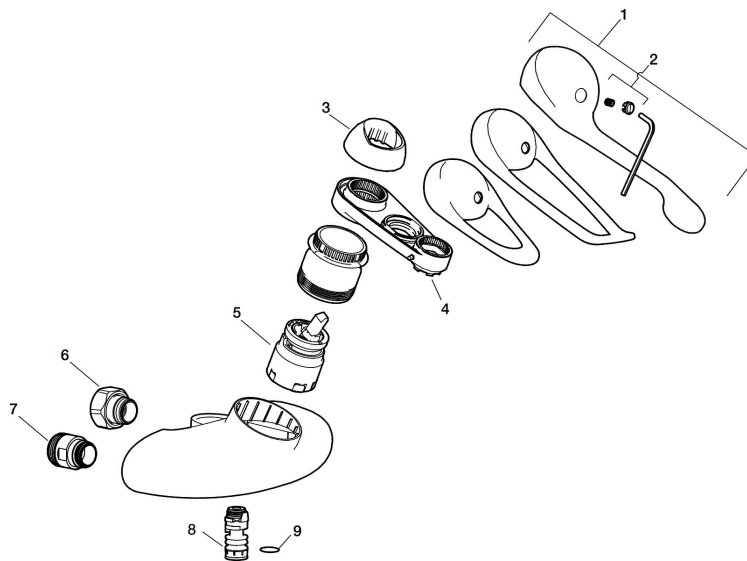

Artikkelnummer: 81331250 NRF: 4300991

Utførende: Krom

Unike funksjoner

- Mykstengende
- Kaldstart
- Eco Flow (energi- og vannbesparende strålesamler)
- 7-9 l/min ved 3 bar
- Vannmengdebegrenser og temperatursperre

Tilbakeslagssikring

PRODUKTBESKRIVNING

9000E veggbatteri

Her er det et optimert samspill mellom form og funksjon. FM Mattsson 9000E viser vei for en ny generasjon blandebatterier, som er miljøtilpasset ned til minste detalj. Blandebatteriet gir et vakkert inntrykk og bidrar til et teknisk fullendt resultat. Helt fra grunnutførelsen har det unike funksjoner som sparer energi samtidig som komforten opprettholdes.

Artikkelnummer: 81331250 NRF: 4300991

Reservedelsliste

NR.	FMM-NR	NRF	BESKRIVELSE
	44450009		Tillbehørspose for fast tut
1	58500000	4303917	Spak L-90 mm, krom
1	58501750	4303918	Spak Care L-150 mm, krom
1	58501800	4303903	Spak Care L-180 mm, krom
2	58510000	4303919	Merkeplugg og skrue
3	58520000	4303921	Dekkhylse, krom
4	60770000	4303931	Innsatsnøkkel
5	59120009	4303851	Innsats kaldstart m/verktøy (grønn ring)
5	59126000		Innsats m/Eco Plus kaldstart (grønn ring)
6	59811800		Tilslutningsmutter komplett 150 s/s
7	59800800		Tilslutningsmutter komplett 160 s/s
8	29888000		Tutnippel M18x1
9	37801550		O-ring (15,54 x 2,62), 2-pakk