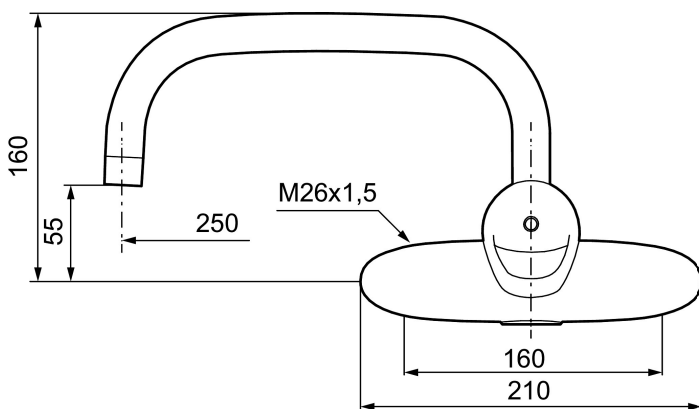

9000E veggbatteri

Her er det et optimert samspill mellom form og funksjon. FM Mattsson 9000E viser vei for en ny generasjon blandebatterier, som er miljøtilpasset ned til minste detalj. Blandebatteriet gir et vakkert inntrykk og bidrar til et teknisk fullendt resultat. Helt fra grunnutførelsen har det unike funksjoner som sparer energi samtidig som komforten opprettholdes.

Artikkelnummer: 81331250 NRF: 4300991

Utførende: Krom

Unike funksjoner

- Mykstengende
- Kaldstart
- Eco Flow (energi- og vannbesparende strålesamler)
- 7-9 l/min ved 3 bar
- Vannmengdebegrenser og temperatursperre

Tilbakeslagssikring