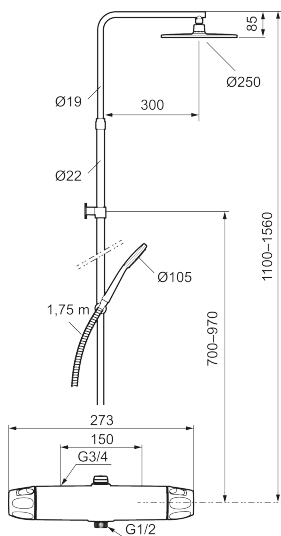

Unike funksjoner

Tilbakeslagssikring

9000XE takdusjepakke

9000XE takdusjepakke er en takdusjepakke i krom. Dusjstangen har teleskopfunksjon, noe som innebærer at høyden på veggfestet kan tilpasses etter det spesifikke baderommets takhøyde, personens høyde og/eller ønsker om avstand til taksilen.

Produktet er LEED/BREEAM-tilpasset. Det innebærer at det oppfyller de vannmengdekravene som stilles til visse ny- og ombygginger.

Artikkelnummer: 86832500 Flow 3 bar: 6,0 l/m

Utførende: Krom, LEED/BREEAM-tilpasset

- Sikkerhetsbatteri med takdusj
- Trykk- og termostatstyrt
- Med tilbakeslagsventiler etter standard EN 1717
- Sperreknapp v/38°C
- Med reversibel overdel
- Lead Free (blyfri)
- Lydklasse 1
- Tak- og hånddusj med kalkavvisende sil
- **Med teleskopfunksjon, justerbar i høyden**
- Eco Flow
- Slange, dusjstang (kan kappes ved behov)
- Veggfeste fritt justerbart i høyderetning, 700–970 fra tilkobling og 50-100 mm fra vegg, 2x20 mm distanser medfølger, med veggfetting, skult rørskjøt