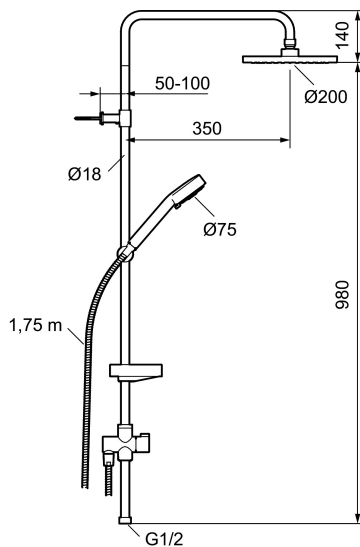

9000E takduschset

9000E-serien förfinas och kompletteras ständigt. Ergonomi och ekologi går hand i hand med kvalitet och god design. Serien har utmärkt sig på flera områden inom miljöhänsyn och säkerhetstänkande och samma egenskaper har eftersträvat i framtagandet av de nya duscharna. Ingen detalj har lämnats åt slumpen och duschen ger ett mycket robust intryck. Kombinationsduschen har en generös takdusch och en tvåstrålig handdusch med omkastarfunktion.

Art.nr: 93921000 RSK: 8190739 Flöde 3 bar: 7,5 l/min
Utförande: Krom

- Med 2-strålig handdusch och omkastare
- Både takdusch och handdusch med Eco Flow 12 l/min och kalkavvisande sil
- Med tvålhylla
- Justerbart väggfäste med vägg tätning
- Duschstången kan kapas vid behov