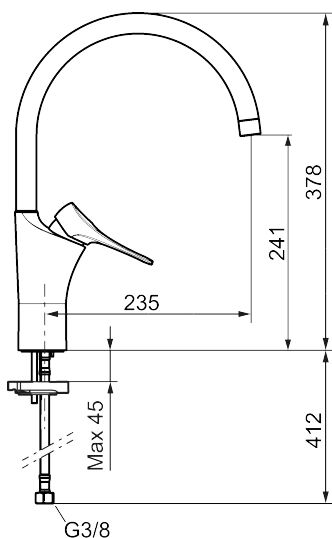

- Mykstengende
- Kaldstart
- Eco Flow (energi- og vannbesparende strålesamler)
- Vannmengdebegrenser og temperatursperre
- Svingbar tut sperre 60°, 85°, 110° eller 360°
- Lead Free (blyfri)
- Lydklasse 1
- For hull i benk Ø34-37 mm
- Fleksible Soft PEX®-rør med 3/8" mutter