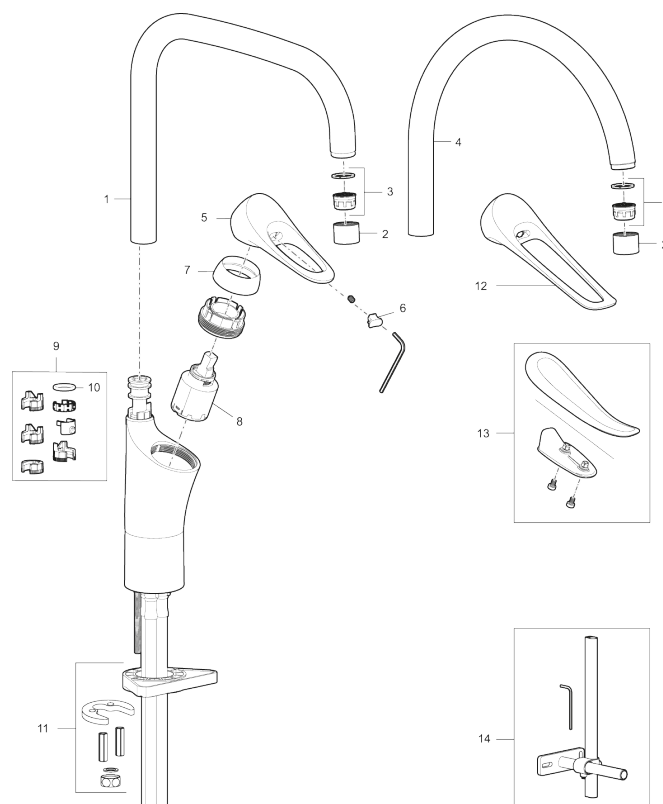

PRODUKTBESKRIVNING

9000XE kjøkkenbatteri

9000XE Kjøkkenbatteri med C-tut i krom får plass i et hvilket som helst kjøkken, uansett størrelse.

Kjøkkenbatteriet er blyfritt og har våre smarte, innovative og energibesparende funksjoner som kaldstart, mykstengning, temperatursperre samt energi- og vannbesparende strålesamler. Den tidløse og formålstjenlige designen gjør dette kjøkkenbatteriet til et både funksjonelt og estetisk holdbart innslag i det moderne hjemmet.

Artikkelnummer: 86000010   NRF: 4301005

Reservedelsliste

NR.	FMM-NR	NRF	BESKRIVELSE
1	S600103	4305253	Utløpstut, U-modell, krom
1	S600103.75	4305254	Utløpstut, U-modell, børstet krom
2	S600155	4305244	Hylse for strålesamler M22 innv., krom
2	S600155.75	4305289	Hylse for strålesamler M22 innv., børstet krom
3	29102910		Innsats strålesamler 5,5-6,5 l/min ved 3 bar
3	29100500		Innsats strålesamler 5 l/min ved 2-6 bar, Eco
3	S600072	4305261	Innsats strålesamler 3 l/min ved 2-6 bar
4	S600102	4305251	Utløpstut, C-modell, krom