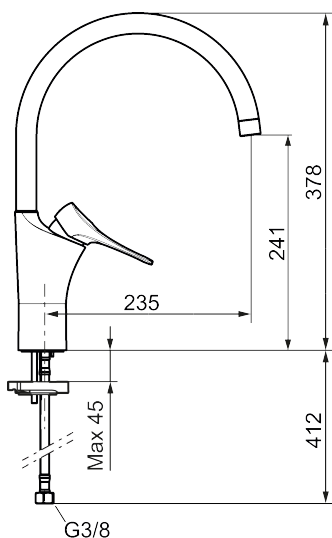

Unike funksjoner

Tilbakeslagssikring

9000XE kjøkkenbatteri

Artikkelnummer: 86020010 **NRF:** 4301016 **Flow 3 bar:** 6,0 l/m
Utførende: Krom, med integrert elektronisk avstengning for maskin

- Mykstengende
- Kaldstart
- Eco Flow (energi- og vannbesparende strålesamler)
- Vannmengdebegrensere og temperatursperre
- Svingbar tut sperre 60°, 85°, 110° eller 360°
- Med Integrert elektronisk avstengning for oppvaskmaskin. Stenger automatisk etter 4 eller 12 timer
- For hull i benk Ø34-37 mm
- Lead Free (blyfri)
- Fleksible Soft PEX®-rør med 3/8" mutter