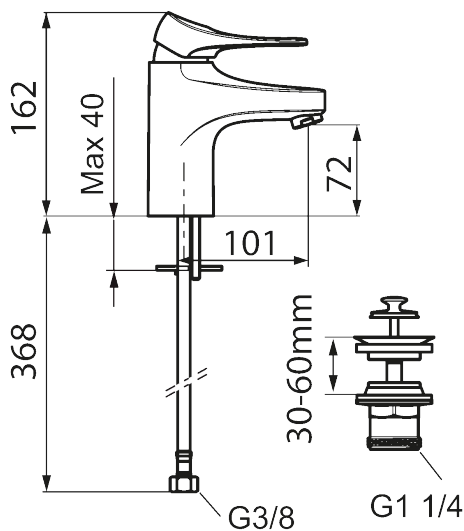

Unikke egenskaber

Tilbageløbssikring

Håndvaskarmatur 9000XE

9000XE håndvaskarmatur er et håndvaskarmatur i børstet krom. Det klassiske design kombineret med et mådeholdent vandforbrug gør det til det oplagte valg til badeværelset. Produktet leveres med løft-op bundventil.

Artikel-nummer: 86530013 VVS: 701484314 Flow 3 bar: 4,5 l/m

Beskrivelse: Børstet krom

- Løft-op bundventil med underdel i hvid plast.
- Koldstart.
- 101 mm fremspring.
- Soft Closing og keramisk kartusche.
- Indbygget temperatur- og flowbegrænser.
- Eco Flow (energi- og vandbesparende perlator).
- Fleksible tilslutningsslanger i metalflettet Soft-PEX[®], G3/8.
- Lead Free (blyfri).
- Hulstørrelse Ø34-37 mm.
- Lydklasse 1.
- **10 års funktionsgaranti.**

PRODUKTBEKRIVELSE

Håndvaskarmatur 9000XE

9000XE håndvaskarmatur er et håndvaskarmatur i børstet krom. Det klassiske design kombineret med et mådeholdent vandforbrug gør det til det oplagte valg til badeværelset. Produktet leveres med løft-op bundventil.

NR.	FMM-NR	VVS	BESKRIVELSE
10	S600206		Selvlukkende håndbruser, krom
11	S600157		Vægbeslag til håndbruser, krom
11	S600157.75		Vægbeslag til håndbruser
12	S600152		Slange til håndbruser 1,5 m, krom