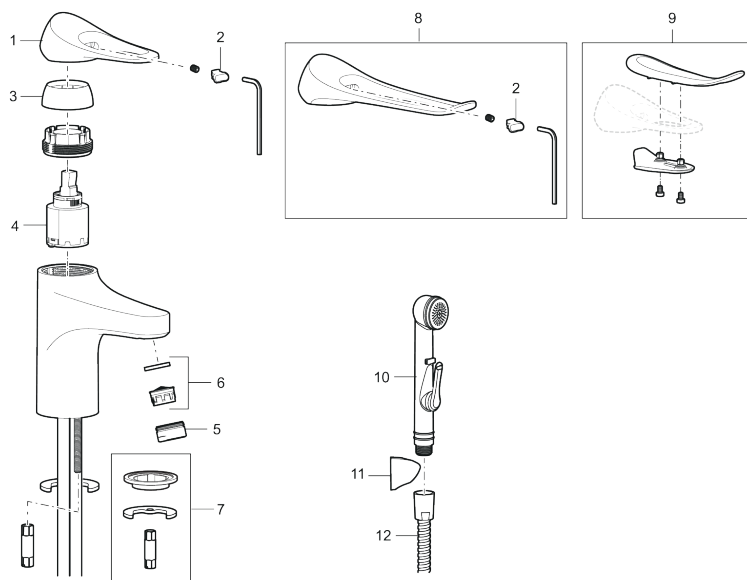

PRODUKTBEKRIVELSE

Håndvaskarmatur 9000XE

9000XE håndvaskarmatur er et håndvaskarmatur i børstet krom. Det klassiske design kombineret med et mådeholdent vandforbrug gør det til det oplagte valg til badeværelset. Produktet leveres med løft-op bundventil.

Artikel-nummer: 86530013

VVS: 701484314

Reservedelsliste

NR.	FMM-NR	VVS	BESKRIVELSE
1	S600096		Greb, krom
1	S600096.75		Greb, børstet krom
2	S600097		Farvebrik til greb
3	S600101		Dækkappe, krom
3	S600101.75		Dækkappe, børstet krom
4	S600100		Patron med værktøj, for køkkenbatterier (LEED) og håndvaskarmaturer
4	S600099		Patron, uden værktøj, for køkkenbatterier (LEED) og håndvaskarmaturer
4	S600178		Patron med serviceværktøj
4	S600272	745136005	Patron, uden værktøj
5	S600156		Perlatorhylster M24 udv., 13 mm, krom
5	S600156.75		Perlatorhylster M24 udv., 13 mm, børstet krom
6	S600072		Strålesamlerindsats, 3 l/min ved 2-6 bar
6	S600226		Strålesamlerindsats, 1,7 l/min ved 2-6 bar
7	S600160		Monteringssæt til håndvaskarmatur
8	S600175		Care-greb, komplet
9	S600106		Care-kit