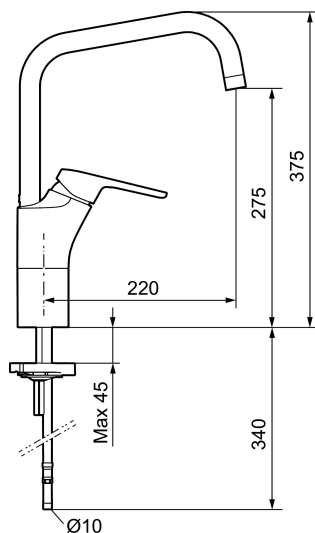

Art.nr: 83000000 RSK: 8309119 Flöde 3 bar: 7,7 l/min

Utförande: Krom, ansl. slät ände Ø10 mm

### Unika egenskaper

Skyddsmodul 

- Kallstartsfunktion
- Mjukstängande med keramisk avstängning
- Inbyggd, lätt omställbar flödesbegränsning och temperaturspär
- Eco Flow (energi- och vattenbesparande strålsamlare)
- Hög, svängbar pip. Spärrbricka medföljer för 60°, 85°, 110° eller 360°
- Med Soft PEX®-rör
- Hålmått Ø34-37 mm