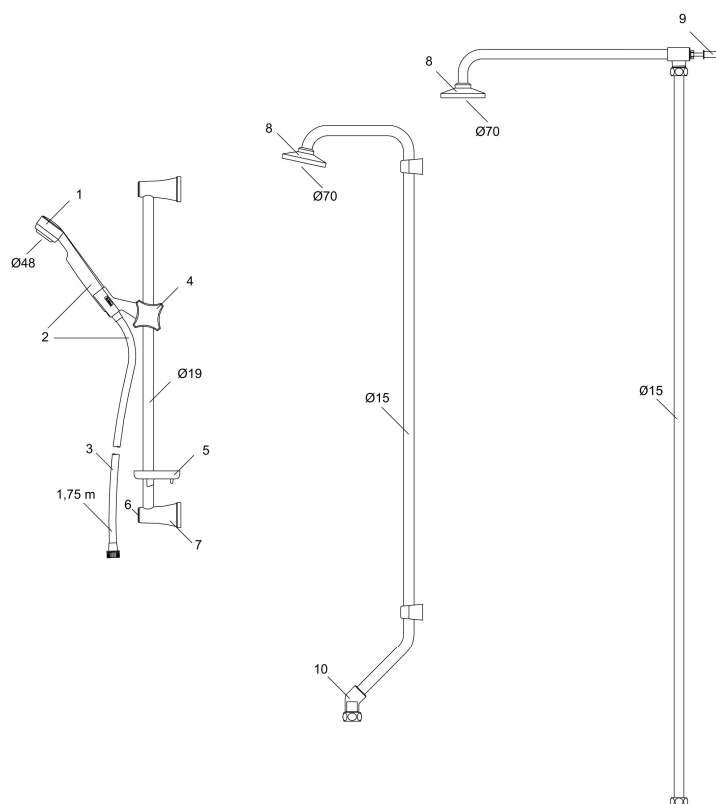

Unika egenskaper

SARONA takdusch

Art.nr: 28620000 RSK: 8190753

Utförande: Krom

- Med kromade klammer
- Med väggfästning
- Duschstången kan kapas vid behov

PRODUKTBESKRIVNING

SARONA takdusch

Art.nr: 28620000

RSK: 8190753

Reservdelslista

NR.	ART.NR	RSK	BESKRIVNING
1	34000600	8183663	Handdusch
1	34000120	8183661	Handdusch, vit
2	34323000	8197725	Handduschset, krom
2	34320120	8197724	Handduschset, vit
3	34811759	8181587	Duschslang, krom
4	34140000	8185612	Handduschhållare, krom/anthracite
4	34140120	8185611	Handduschhållare, vit
5	34160007	8185615	Tvålhylla, transparent
6	34135200	8185635	Lock, krom, 2-pack
6	34135320	8185636	Lock, vit, 2-pack
7	34120000		Väggfäste med packning, krom
7	34120120		Väggfäste med packning, vit
8	29201600	8180598	Duschsil
9	34190000	8180417	Väggfästessats

NR.	ART.NR	RSK	BESKRIVNING
10	34181500	8181225	Anslutningsvinkel