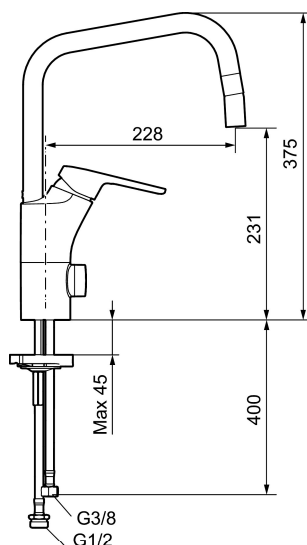

Art.nr: 83013010 RSK: 8310758

Utförande: Krom, med ledbar strålsamlare, ansl. lekande G3/8

Unika egenskaper

Skyddsmodul 

- Med ledbar strålsamlare
- Kallstartsfunktion
- Mjukstängande med keramisk avstängning
- Inbyggd, lätt omställbar flödesbegränsning och temperaturspär
- Eco Flow (energi- och vattenbesparande strålsamlare)
- Hög, svängbar pip. Spärbricka medföljer för 60°, 85°, 110° eller 360°
- Med ledbar strålsamlare
- Med inbyggd keramisk avstängning för disk- och tvättmaskin. Omställbar mellan KV och VV, förinställd på KV
- Med Soft PEX®-rör
- Hålmått Ø34-37 mm
- Skyddsmodul AA avser utloppspip

Art.nr: 83013010

RSK: 8310758

Reservdelslista

NR.	ART.NR	RSK	BESKRIVNING
	44450009	8295353	Tillbehörspåse (spärsegment, stoppskruv, insexnyckel 3 mm)
1	58501000	8592023	Komplett spak , krom
2	58511000	8592021	Färgmarkering och fästskruv till spak
3	58521000	8592020	Täckhylsa, krom
4	58530140	8241726	Fästnippel med serviceverktyg
5	60770000	8591918	Serviceverktyg
6	59120009	8591949	Insats med serviceverktyg, kallstart (grön ring), original
6	59120000	8591769	Insats komplett, kallstart (grön ring)