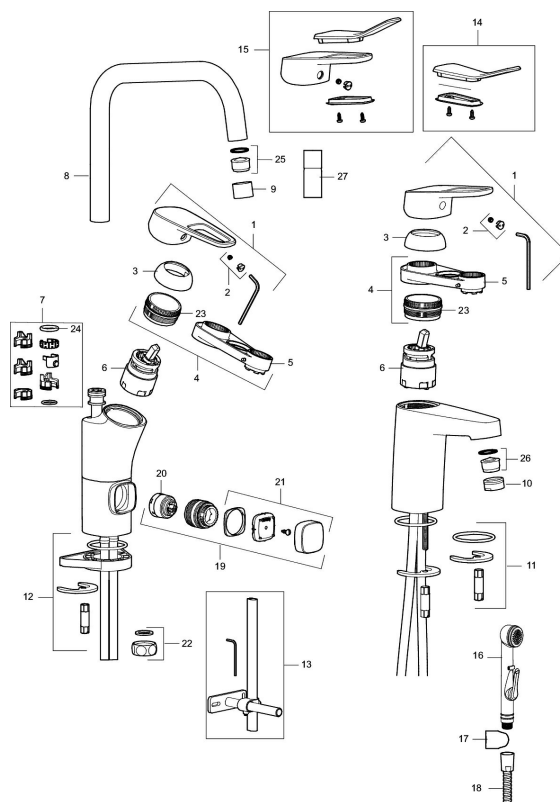

Art.nr: 83013010 RSK: 8310758

Utförande: Krom, med ledbar strålsamlare, ansl. lekande G3/8

Unika egenskaper

Skyddsmodul 

- Med ledbar strålsamlare
- Kallstartsfunktion
- Mjukstängande med keramisk avstängning
- Inbyggd, lätt omställbar flödesbegränsning och temperaturspär
- Eco Flow (energi- och vattenbesparande strålsamlare)
- Hög, svängbar pip. Spärbricka medföljer för 60°, 85°, 110° eller 360°
- Med ledbar strålsamlare
- Med inbyggd keramisk avstängning för disk- och tvättmaskin. Omställbar mellan KV och VV, förinställd på KV
- Med Soft PEX®-rör
- Hålmått Ø34-37 mm
- Skyddsmodul AA avser utloppspip

Art.nr: 83013010

RSK: 8310758

Reservdelslista

NR.	ART.NR	RSK	BESKRIVNING
	44450009	8295353	Tillbehörspåse (spärsegment, stoppskruv, insexnyckel 3 mm)
1	58501000	8592023	Komplett spak , krom
2	58511000	8592021	Färgmarkering och fästskruv till spak
3	58521000	8592020	Täckhylsa, krom
4	58530140	8241726	Fästnippel med serviceverktyg
5	60770000	8591918	Serviceverktyg
6	59120009	8591949	Insats med serviceverktyg, kallstart (grön ring), original
6	59120000	8591769	Insats komplett, kallstart (grön ring)