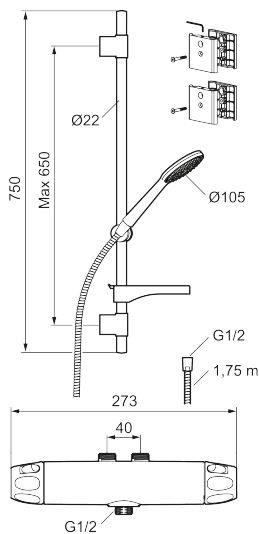

9000XE duschpaket Vaska

9000XE Duschpaket är vårt kompletta duschpaket med blandare och duschset i borstad krom. Blandaren tillsammans med det generöst tilltagna munstycket ger en behaglig duschupplevelse med bra tryck och spridning utan att slösa på vattnet. Duschpaketet monteras enkelt i alla typer av badrum. Produkten kan kompletteras med badkarspip.

Art.nr: 86890003 **RSK:** 8283243 **Flöde 3 bar:** 6,9 l/min

Utförande: Borstad krom, 40 c/c, inlopp upp

Unika egenskaper

Skyddsmodul 

- Säkerhetsblandare 9000XE och duschset 9000XE
- Duschsetet har handdusch med kalkavvisande sil, slang, duschstång med väggfästning och tvålhylla
- Duschstång med fäste för montering på rör 40 c/c
- Lead Free (blyfri)
- Ljudklass 1
- Duschansl. utsprång från vägg: 51 mm

NR.	ART.NR	RSK	BESKRIVNING
8	S600088	8439712	Nippel M18x1-G1/2 (duschblandare)
9	60770000	8591918	Serviceverktyg
10	59820800	8591970	Anslutningsnippel
11	38632006	8590311	Filter, 2-pack
12	S600105	8439713	Care-vred, svart, 2-pack
13	S600091	8233001	Handdusch, krom
13	S600091.75	8233003	Handdusch, borstad krom
14	S600095	8239500	Väggfäste, krom
14	S600095.75	8221926	Väggfäste, borstad krom
15	S600109	8252036	Duschslang, 1,75 m, krom
15	S600109.75	8252038	Duschslang, 1,75 m, borstad krom