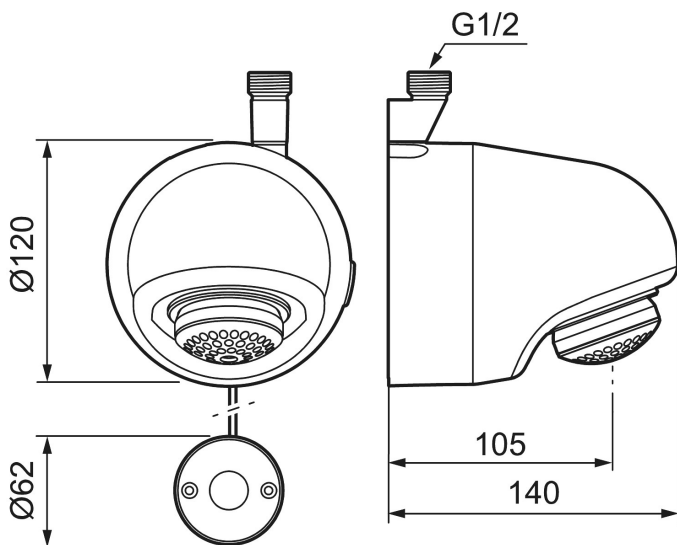

Unika egenskaper

FM Mattsson tronic compact WMS, för tempererat vatten, batteridrift

Art.nr: 95160000 RSK: 8320230

Utförande: Krom, batteridrift (inkl. batteri och kopplingssats)

- WMS-blandare med möjlighet till trådlös uppkoppling mot vårt Tronic WMS system alternativ programmering via Dongel
- Programmerbar startknapp. Spoltid från 10–60 sek, (30 sek är fabriksinställt)
- Duschstrålen kan vinklas +/- 5°
- Flöde 9 l/min
- Mjukstängande magnetventil
- Spoltidsbegränsning, förhindrar översvämning
- Städläge, tidsbegränsad avstängning vid rengöring
- Låg strömförbrukning – lång livslängd
- Kan genomspolas med hetvatten för legionellasanering
- Återströmningsskydd enligt EU-standard SS-EN 1717

Installation:

- Batteridrift, anpassningsbar för nät drift
- Anslutning uppåt G1/2"
- Vid nät drift krävs AC-adapter art.nr. S600131 och stickproppsadapter art.nr. S600129, alternativt transformator art.nr. S600128
- Elkabeln mellan duschvud och startknapp placeras lämpligen i kakelfog eller i rör, men tänkt på att väggens tätningsskikt ej får skadas