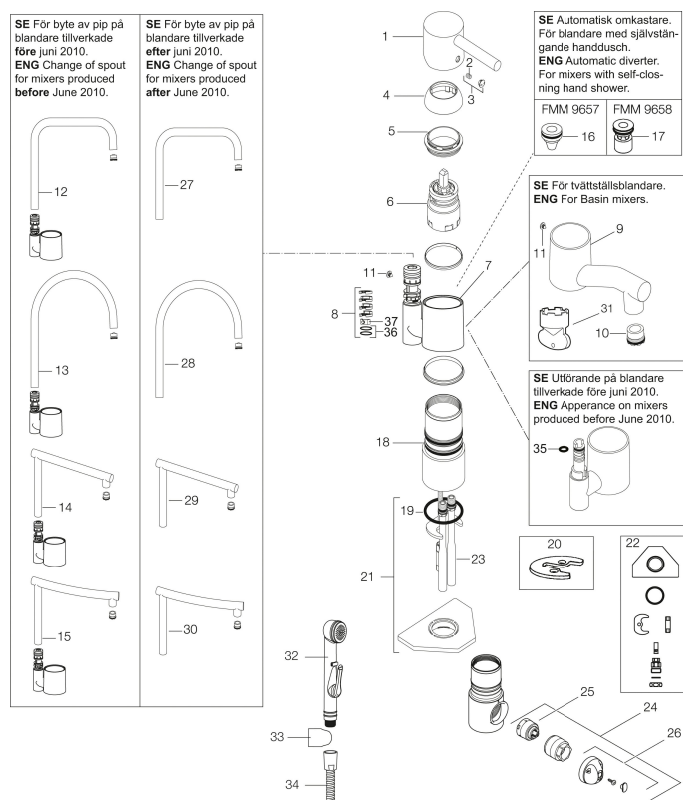

Art.nr: 96310000 RSK: 8308880

Utförande: Krom, ansl. Cu-rör Ø10 mm

Unika egenskaper

- Mjukstängande med keramisk avstängning
- Inbyggd, lätt omställbar flödesbegränsning och temperaturspär
- Eco Flow (energi- och vattenbesparande strålsamlare)
- Med böjd pip, svängbar 110°
- Med inbyggd keramisk avstängning för disk- och tvättmaskin. Omställbar mellan KV och VV, förinställd på KV
- Hålmått Ø32–35 mm
- Skyddsmodul AA gäller ej anslutning till diskmaskin

Art.nr: 96310000

RSK: 8308880

Reservdelslista

NR.	ART.NR	RSK	BESKRIVNING
1	59400000	8591864	Spak, komplett, längd: 95 mm, krom
2	38731006	8591765	Låsskruv
3	59410000	8591863	Märkplugg och låsskruv till spak
4	59330000	8591829	Täckhylsa, krom
5	38051000	8241719	Fästnippel, krom
6	59110000	8591770	Insats komplett, ej kallstart (röd ring)
7	59782000	8154090	Piphylsa med pipfäste och stoppskruv
8	58640000	8594555	Piplåssats (o-ring, stödning, låsringar, glidring)
9	59700000	8154047	Utloppspip med strålsamlare och stoppskruv till tvättställsblandare