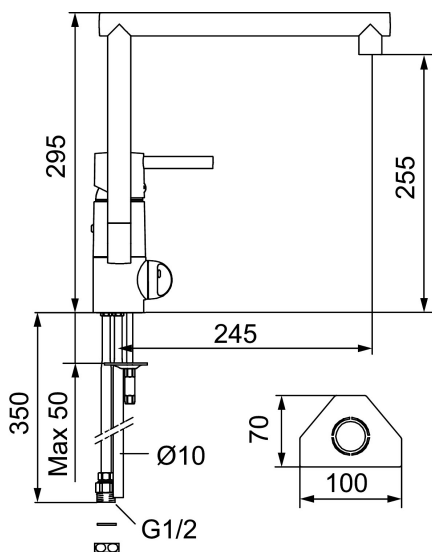

Art.nr: 96310000 RSK: 8308880

Utförande: Krom, ansl. Cu-rör Ø10 mm

Unika egenskaper

- Mjukstängande med keramisk avstängning
- Inbyggd, lätt omställbar flödesbegränsning och temperaturspär
- Eco Flow (energi- och vattenbesparande strålsamlare)
- Med böjd pip, svängbar 110°
- Med inbyggd keramisk avstängning för disk- och tvättmaskin. Omställbar mellan KV och VV, förinställd på KV
- Hålmått Ø32–35 mm
- Skyddsmodul AA gäller ej anslutning till diskmaskin

Art.nr: 96310000

RSK: 8308880

Reservdelslista

NR.	ART.NR	RSK	BESKRIVNING
1	59400000	8591864	Spak, komplett, längd: 95 mm, krom
2	38731006	8591765	Låsskruv
3	59410000	8591863	Märkplugg och låsskruv till spak
4	59330000	8591829	Täckhylsa, krom
5	38051000	8241719	Fästnippel, krom
6	59110000	8591770	Insats komplett, ej kallstart (röd ring)
7	59782000	8154090	Piphylsa med pipfäste och stoppskruv
8	58640000	8594555	Piplåssats (o-ring, stödning, låsringar, glidring)
9	59700000	8154047	Utloppspip med strålsamlare och stoppskruv till tvättställsblandare