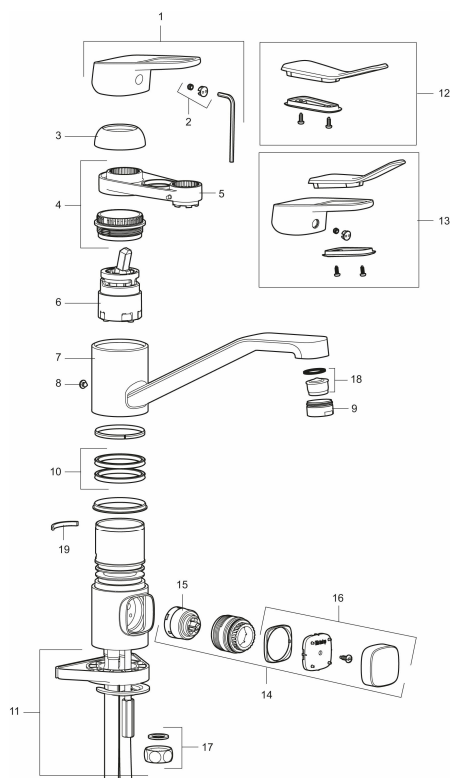

Art.nr: 83210010 RSK: 8309116 Flöde 3 bar: 9,0 l/min

Utförande: Krom, ansl. lekande G3/8

Unika egenskaper

Skyddsmodul 

- Kallstartsfunktion
- Mjukstängande med keramisk avstängning
- Inbyggd, lätt omställbar flödesbegränsning och temperaturspär
- Eco Flow (energi- och vattenbesparande strålsamlare)
- Svängbar pip 110°
- Med inbyggd keramisk avstängning för disk- och tvättmaskin. Omställbar mellan KV och VV, förinställd på KV
- Med Soft PEX®-rör
- Hålmått Ø34-37 mm
- Skyddsmodul AA avser utloppspip

Art.nr: 83210010

RSK: 8309116

Reservdelslista

NR.	ART.NR	RSK	BESKRIVNING
1	58501000	8592023	Komplett spak , krom
2	58511000	8592021	Färgmarkering och fästskruv till spak
3	58521000	8592020	Täckhylsa, krom
4	58530160	8241727	Fästnippel för insats, inkl serviceverktyg
5	S600298	3870203	Serviceverktyg
6	S600273	8387230	Keramikinsats med serviceverktyg, kallstart (grön ring)
6	59115500	8591947	Insats med serviceverktyg, ej kallstart (röd ring)
6	59126000	8591966	Insats med serviceverktyg, Eco Plus (grön ring)
7	58660000	8592035	Utloppspip
8	38080000	8241723	Stoppskruv för pip
9	29142400	8281526	Hylsa M24 utv., 13 mm