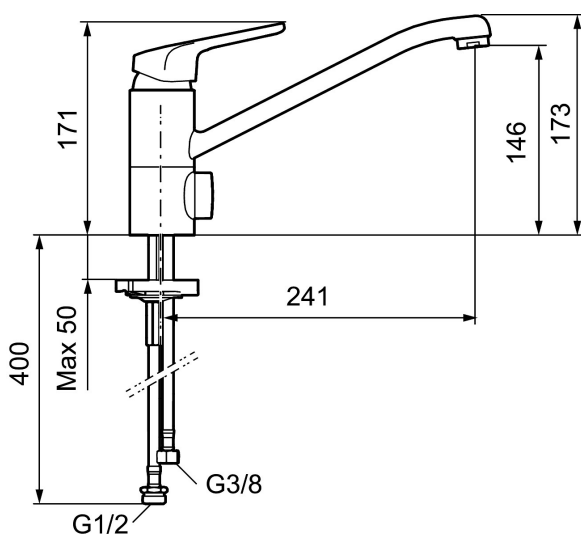

Art.nr: 83210010 RSK: 8309116 Flöde 3 bar: 9,0 l/min

Utförande: Krom, ansl. lekande G3/8

Unika egenskaper

Skyddsmodul 

- Kallstartsfunktion
- Mjukstängande med keramisk avstängning
- Inbyggd, lätt omställbar flödesbegränsning och temperaturspär
- Eco Flow (energi- och vattenbesparande strålsamlare)
- Svängbar pip 110°
- Med inbyggd keramisk avstängning för disk- och tvättmaskin. Omställbar mellan KV och VV, förinställd på KV
- Med Soft PEX®-rör
- Hålmått Ø34-37 mm
- Skyddsmodul AA avser utloppspip

Art.nr: 83210010

RSK: 8309116

Reservdelslista

NR.	ART.NR	RSK	BESKRIVNING
1	58501000	8592023	Komplett spak , krom
2	58511000	8592021	Färgmarkering och fästskruv till spak
3	58521000	8592020	Täckhylsa, krom
4	58530160	8241727	Fästnippel för insats, inkl serviceverktyg
5	S600298	3870203	Serviceverktyg
6	S600273	8387230	Keramikinsats med serviceverktyg, kallstart (grön ring)
6	59115500	8591947	Insats med serviceverktyg, ej kallstart (röd ring)
6	59126000	8591966	Insats med serviceverktyg, Eco Plus (grön ring)
7	58660000	8592035	Utloppspip
8	38080000	8241723	Stoppskruv för pip
9	29142400	8281526	Hylsa M24 utv., 13 mm