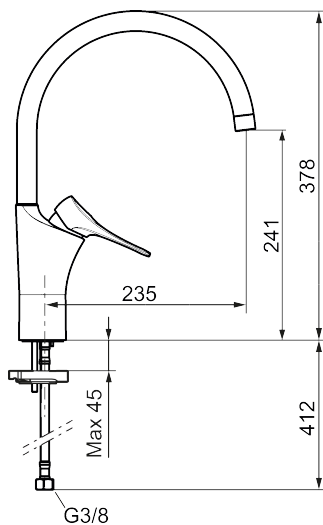

Art.nr: 86000010 **RSK:** 8311574 **Flöde 3 bar:** 6,0 l/min

Utförande: Krom

Unika egenskaper

Skyddsmodul 

- Kallstartsfunktion
- Mjukstängande med keramisk avstängning
- Inbyggd, lätt omställbar flödesbegränsning och temperaturspärri
- Eco Flow (energi- och vattenbesparande strålsamlare)
- Hög, svängbar pip. Spärribricka medföljer för 60°, 85°, 110° eller 360°
- Flexibla anslutningsrör i metallspunnen Soft PEX®, lekande G3/8
- Lead Free (blyfri)
- Ljudklass 1
- Hålmått Ø34-37 mm