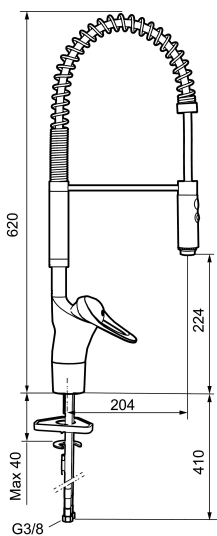

Køkkenarmatur 9000E Flexi

Her er samspelet mellem form og funktion optimeret. FM Mattsson 9000E viser vejen til en ny generation af blandingsbatterier, der er miljøtilpasset ned til mindste detalje. Blandingsbatteriet giver et smukt indtryk og bidrager til et teknisk fuldendt køkken. Også i basisudgaven har det unikke funktioner, der sparer energi, samtidig med at komforten bevares.

Artikel-nummer: 81000010 **VVS:** 716261104 **Flow 3 bar:** 10,2 l/m
Beskrivelse: Krom, tilslutning G3/8

- **Koldstart.**
- Soft Closing og keramisk kartusche.
- Med høj svingtud 60°, 85°, 110° eller 360°.
- 204 mm fremspring.
- Flexibel slange og håndbruser med 2 stråleindstillinger.
- Indbygget temperatur- og flowbegrænsner.
- Flexible tilslutningsslanger.
- Hulstørrelse Ø34-37 mm.
- **5 års trykgaranti.**