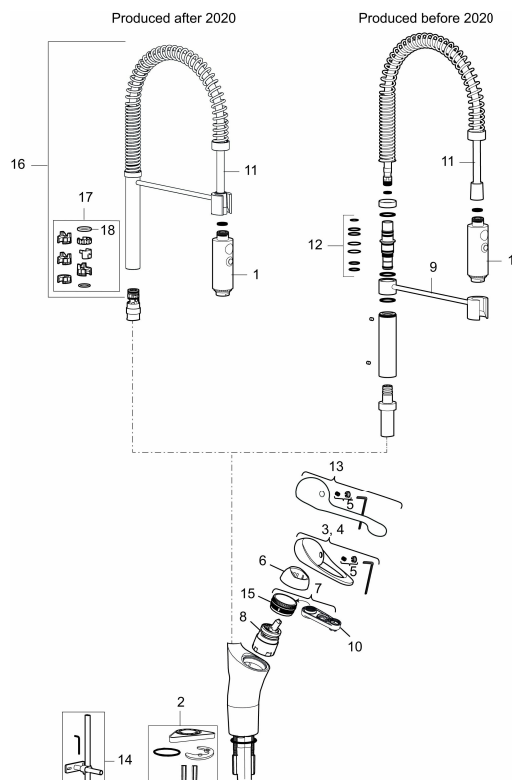

Artikel-nummer: 81000010 **VVS:** 716261104 **Flow 3 bar:** 10,2 l/m
Beskrivelse: Krom, tilslutning G3/8

- **Koldstart.**
- Soft Closing og keramisk kartusche.
- Med høj svingtud 60°, 85°, 110° eller 360°.
- 204 mm fremspring.
- Flexibel slange og håndbruser med 2 stråleindstillinger.
- Indbygget temperatur- og flowbegrænsner.
- Flexible tilslutningsslanger.
- Hulstørrelse Ø34-37 mm.
- **5 års trykgaranti.**

Artikel-nummer: 81000010 VVS: 716261104

Reservedelsliste

NR.	FMM-NR	VVS	BESKRIVELSE
1	29190000	745136500	Krom
2	39141800	745137577	Monteringstilbehør
3	58500000	745136102	Greb, krom L=90 mm
4	58501750	745136143	Care-greb, komplet, længde 150 mm
5	58510000	745136025	Farvebrik til greb, 9000E
6	58520000	745136324	Dækkappe 9000E, krom
7	58530140	745137420	Bespændingsnippel med serviceværktøj
8	S600273	745136006	Keramisk patron med værktøj, koldstart
8	59120000	745136012	Patron med koldstart
8	59115500	745136014	Patron, uden koldstart
8	59126000		Patron med værktøj, Ecoplus (Grøn ring)

NR.	FMM-NR	VVS	BESKRIVELSE
9	27580000	745137422	Arm + skrue
10	S600298		Serviceværktøj
11	38801007	745136501	Slange
12	37800100	745137768	O-ringssæt
13	58501800		Care-greb, komplet, længde 180 mm
14	S600308		Stabiliseringsæt
15	29390000		Nippel M42X1,5
16	S600056		Tud, komplet
17	58641000		Pakningssæt med spærringe
18	37801550		O-ring 15,54x2,62 2-pak
20	58641000		Pakningssæt med spærringe