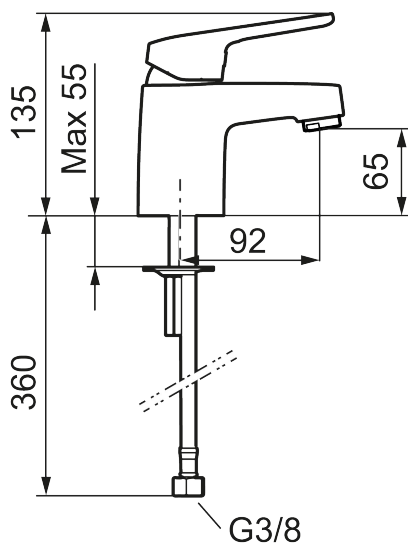

- LAV MODELL
- Mykstengende
- Eco Flow (energi- og vannbesparende strålesamler)
- Kaldstart
- Vannmengdebegrenser og temperatursperre
- Fleksible Soft PEX®-rør med 3/8" mutter