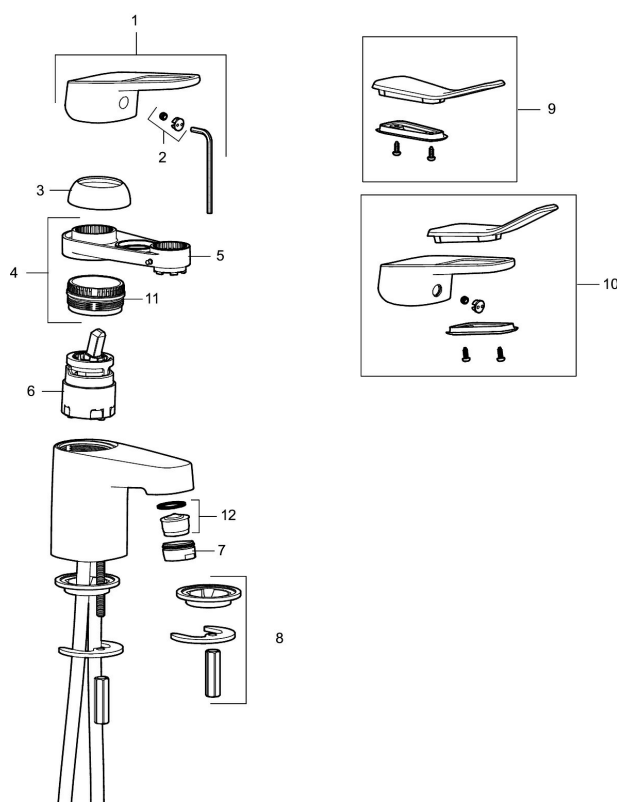

PRODUKTBEKRIVNING

SILJAN mini servantbatteri

Myke, følsomme linjer og speilblanke overflater. Vi har etterstrebet renhet, enkelhet og energieffektive funksjoner. Vi har fokusert på design og skapt en familie følelse ved hjelp av tilbakevendende former. Stor eller liten? Med Siljan ønsker vi å tilby produkter som passer for alle, uansett smak og størrelse. En flott liten nyhet er Siljan servant Mini, et servantbatteri spesielt utviklet for små baderom eller små hender. Selvfølgelig får du den samme høye kvalitet, bare i et mindre format.

Artikkelnummer: 83520010 NRF: 4300049

Reservedelsliste

NR.	FMM-NR	NRF	BESKRIVELSE
1	58501000	4304766	Spak, komplett
2	58511000	4304106	Merkeplugg og skrue
3	58521000	4304768	Krom
4	58530140	4303922	Innsatsmutter m/verktøy
5	60770000	4303931	Innsatsnøkkel
6	59120009	4303851	Innsats kaldstart m/verktøy (grønn ring)
6	59115500	4303928	Innsats m/verktøy (rød ring)
6	59126000		Innsats m/Eco Plus kaldstart (grønn ring)
7	29142400		Hylse for strålesamler M24 utv., 13 mm